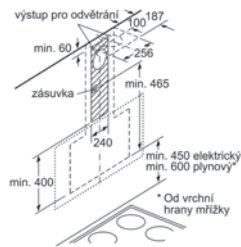

LC91KWW62S

Rozměry v mm