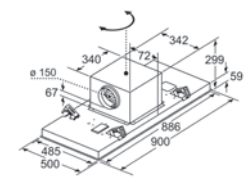

Rozměry v mm