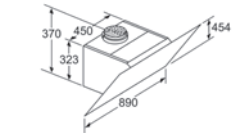

LC91KWW62S

Rozměry v mm