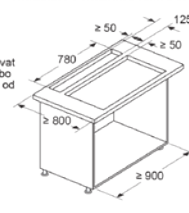

Dekoratívni kominový odsavač par

(1) poloha zásuvky

Dbejte na maximální tloušťku zadní stěny.

LC91KWW62S

Rozměry v mm

Stropní odsavač par

LR99CQS25

Rozměry v mm

Stropní odsavač par

LR29CQS25

Rozměry v mm

Stropní odsavač par

LR97CBS25

Rozměry v mm

Ostrůvkový odsavač par

LF98BIR55

Rozměry v mm

Ostrůvkový odsavač par

LF91BIV55

Rozměry v mm

Zápustný odsavač par

LD88WMM65

Kombinace s elektrickou varnou deskou

Netzte použít s plynovou varnou deskou.

A: Vč. 2mm silikonového těsnění po celém obvodu
B: 5,5
C: 9,5

Rozměry v mm