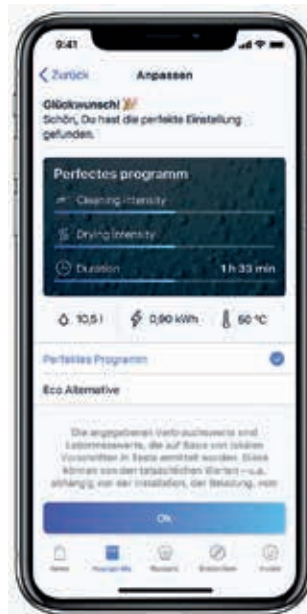

V případě potřeby lze případně zvolit energeticky úspornější alternativu.

*Více informací o výbavě a možnostech komunikace vč. jazyka aplikace naleznete u konkrétního výrobce.

Ovládejte svou myčku nádobí odkudkoliv – pomocí technologie Home Connect a hlasových asistentů.