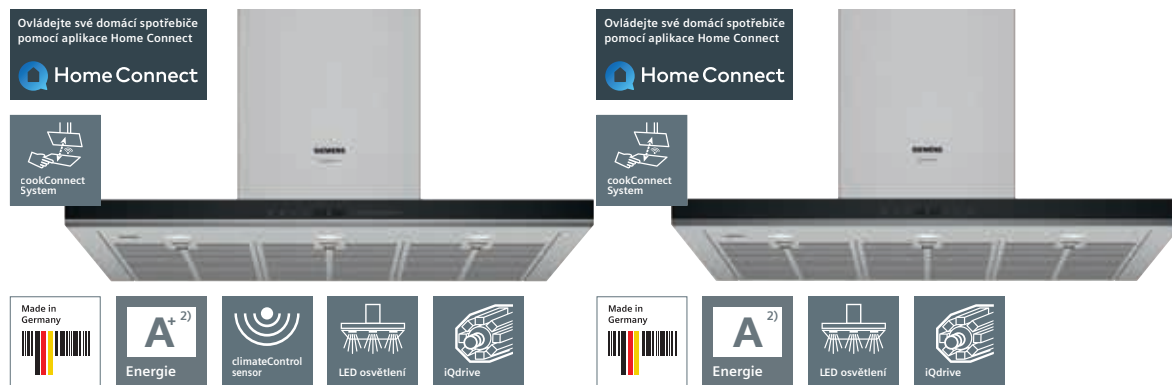

Nástěnný odsavač par, 90 cm

LC91BUV55 nerez

iQ700

Nástěnný odsavač par, 90 cm

LC97BIR55 nerez

iQ500