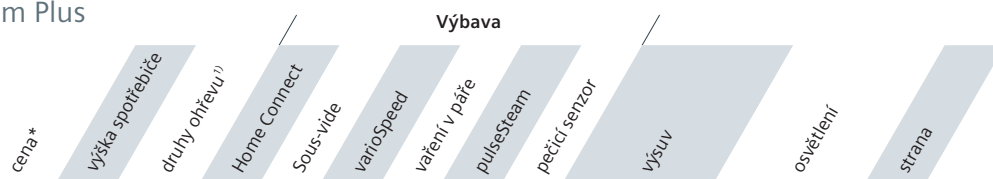

Vaření a pečení – přehled sortimentu.

Níže uvedený přehled slouží pro rychlou a snadnou orientaci při výběru vhodného spotřebiče.

iQ700 s TFT dotykovým displejem Plus

Vestavné trouby / Kompaktní vestavné trouby												
HN878G4B6	68 990 Kč	60	15/2/2	●		●		●	●	1 nás. teleskop	úrovňové LED	12
CN878G4B6	53 490 Kč	45	15/2/2	●		●		●	●	1 nás. teleskop	LED	16
Parní vestavné trouby / Kompaktní parní vestavné trouby												
HS858KXB6	72 990 Kč	60	15/5/0	●	●		●	●	●	3 nás. teleskop	úrovňové LED	12
HS858GXB6	59 990 Kč	60	15/5/0	●	●		●	●	●	3 nás. teleskop	úrovňové LED	13
CS858GRB7	52 490 Kč	45	15/5/0	●	●		●	●	●	1 nás. teleskop	LED	16