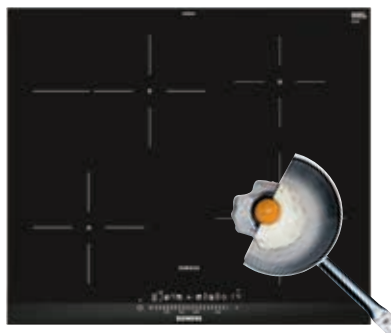

Fazetový design EX677LYV5E

iQ700

EH677FFC5E

iQ300

Design bez rámečku¹⁾ EX607LYV5E (bez obr.)

iQ700

Exkluzivně v řadě studioLine	• blackSteel Design • deepBlack Edition	• blackSteel Design • deepBlack Edition
Komfort	• ovládání dual lightSlider (červené podsvícení) • fryingSensor Plus s 5 stupni teploty • 4 indukční varné zóny • flexInduction Plus • flexMotion – automatický přenos nastavení • powerMove Plus • varné zóny budou automaticky spojeny nebo odděleny podle tvaru a velikosti umístěného nádobí • timer minutka • funkce reStart • funkce quickStart • funkce udržování teploty • Home Connect: vzdálená správa a ovládání • cookConnect system (s vhodným odsavačem par)	• ovládání touchSlider • fryingSensor Plus se 4 stupni teploty • 4 indukční varné zóny, z toho jedna varná zóna s rozšířením na pečicí zónu • timer minutka • funkce reStart • funkce quickStart
Bezpečnost	• rozpoznání přítomnosti hrnce • funkce powerManagement – nastavení max. příkonu desky • bezpečnostní vypínání • dětská pojistka • funkce zablokování desky na 20 sekund – např. pro čištění • 2stupňový ukazatel zbytkového tepla • hlavní vypínač • ukazatel spotřeby energie	• rozpoznání přítomnosti hrnce • funkce powerManagement – nastavení max. příkonu desky • bezpečnostní vypínání • dětská pojistka • funkce zablokování desky na 20 sekund – např. pro čištění • 2stupňový ukazatel zbytkového tepla • hlavní vypínač • ukazatel spotřeby energie
Rychlost	• panBoost: powerBoost pro pánve • powerBoost funkce pro všechny indukční varné zóny	• powerBoost funkce pro všechny indukční varné zóny
Výkon a rozměry varných zón	• 1x Ø 380 mm x 230 mm, 3,3 kW (max. výkon 3,7 kW) indukční varná zóna nebo 2x Ø 190 mm, 2,2 kW (max. výkon 3,7 kW) indukční varná zóna; 1x Ø 380 mm x 230 mm, 3,3 kW (max. výkon 3,7 kW) indukční varná zóna nebo 2x Ø 190 mm, 2,2 kW (max. výkon 3,7 kW) indukční varná zóna • 17 stupňů výkonu	• 1x Ø 180 mm, 1,8 kW (max. výkon 3,1 kW) indukční varná zóna; 1x Ø 180 mm, 1,8 kW (max. výkon 3,1 kW) indukční varná zóna; 1x Ø 145 mm, 1,4 kW (max. výkon 2,2 kW) indukční varná zóna; 1x Ø 210 mm, 2,2 kW (max. výkon 3,7 kW) indukční varná zóna • 17 stupňů výkonu
Rozměry (V x Š x H) a technické informace	EX677LYV5E: spotřebiče: 51 x 602 x 520 mm pro instalaci: 51 x 560 x 490 mm • min. výška pracovní desky: 16 mm EX607LYV5E: spotřebiče: 56 x 572 x 512 mm pro instalaci: 56 x 576 x 516 mm • min. výška pracovní desky: 16 mm • příkon: 7,4 kW • přípojovací kabel součástí balení (110 cm, bez zástrčky) • typ připojení: třífázové	spotřebiče: 51 x 602 x 520 mm pro instalaci: 51 x 560 x 490 mm • min. výška pracovní desky: 16 mm • příkon: 7,4 kW • přípojovací kabel součástí balení (110 cm, bez zástrčky) • typ připojení: třífázové
Cena*	30 490 Kč	19 990 Kč

¹⁾ Design bez rámečku, instalace do roviny pracovní desky. Tento design je ideálním řešením pro zapuštění do kamenné, granitové či syntetické pracovní desky. V případě instalace do dřeva či dřevotřísky je nutná konzultace s výrobcem pracovní desky.