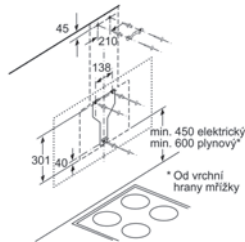

LC91KWW62S

Rozměry v mm