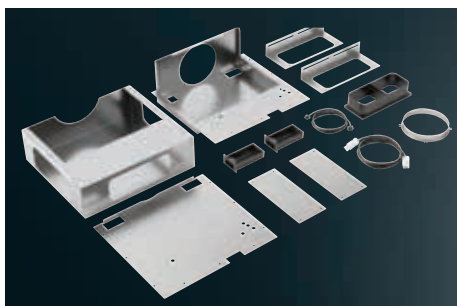

Montážní sety

LZ21WWM11
Montážní sada pro instalaci vzdáleného motoru

- Obsahuje potřebné instalační díly pro instalaci motoru do vzdálenosti 3 m od ventilační jednotky.

LZ28WWY12
Spodní konstrukce pro fazetový design, 80 cm