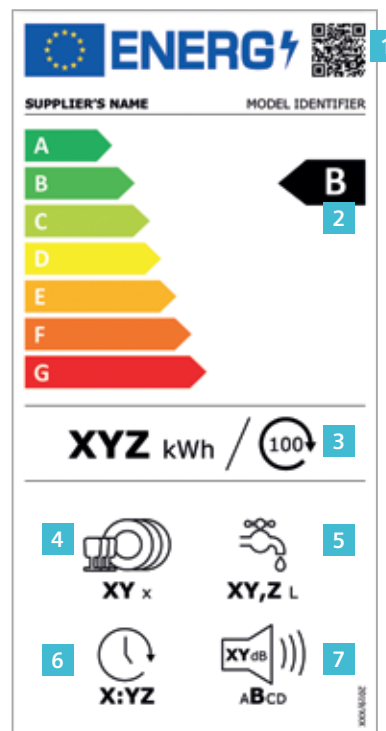

Dále například nebude v budoucnu u praček, praček se sušičkou a myček nádobí uváděna roční spotřeba energie, nýbrž spotřeba po 100 provozních cyklech daného spotřebiče. U těchto produktů bude navíc uváděna doba programu energetických štítků, který má být přezkoumán. U praček a kombinovaných praček se sušičkou je tato doba dokonce časově omezena a nesmí překročit maximální dobu

programu. U praček a kombinovaných praček se sušičkou se změní také testovací program. Lze jej najít na ovládacím panelu spotřebiče jako program „Eco 40–60“.

V případě myček nádobí se naopak mění složení sad nádobí. Mimo jiné z těchto důvodů nelze přímo převádět stávající energetické třídy na třídy budoucí. Kromě toho můžete nyní přímo pomocí kódu QR, který je uveden na energetickém štítku, získat další informace o produktu. QR kód vás od 1. 3. 2021 přesměruje do databáze provozované EU. Zde si můžete prohlédnout a stáhnout budoucí datové listy pro všechna zařízení, která vyžadují označení energetickým štítkem. Do databáze lze přistupovat také přes internet. Další informace o novém energetickém štítku získáte na siemens-home.bsh-group.com/energylabel

Příklad znázornění energetického štítku pro myčku nádobí.

Třída energetické účinnosti u myček nádobí se nadále vztahuje na program „Eco“. Normy pro testování však byly změněny. Mimo jiné se k určení sušicího a mycího výkonu nyní používají šálky, hrnce a plastové nádobí, aby lépe odrážely skutečné uživatelské chování. Novinkou je údaj o délce trvání programu Eco, který je obzvláště šetrný k životnímu prostředí. Program je zvláště vhodný pro běžně zašpiněné nádobí a neúčinnější program v kombinaci „spotřeby energie a vody“. Stejně jako u praček a kombinovaných praček se sušičkou bude i v budoucnu spotřeba energie vycházet ze 100 mycích cyklů.

Vysvětlení symbolů.

1. 1 Kód QR
2. 2 Třída energetické účinnosti
3. 3 Spotřeba energie v kWh / 100 provozních cyklů (v programu Eco)
4. 4 Počet standardních sad nádobí pro program Eco
5. 5 Spotřeba vody v litrech / provozní cyklus (v programu Eco)
6. 6 Doba trvání programu „Eco“
7. 7 Emise hluku ve zvukovém výkonu (dB(A) re 1 PW) a třída emisí hluku