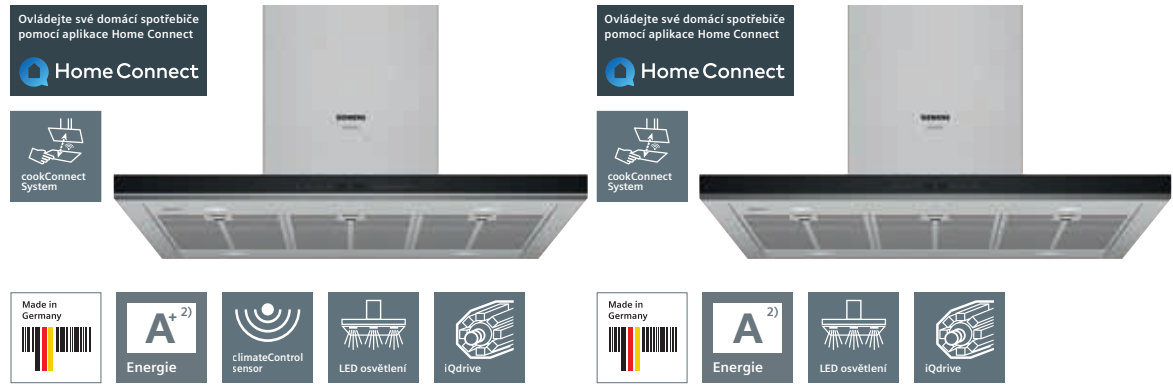

Ostrůvkový odsavač par, 90 cm

LF91BUV55 nerez

iQ700

Ostrůvkový odsavač par, 90 cm

LF98BIR55 nerez

iQ500