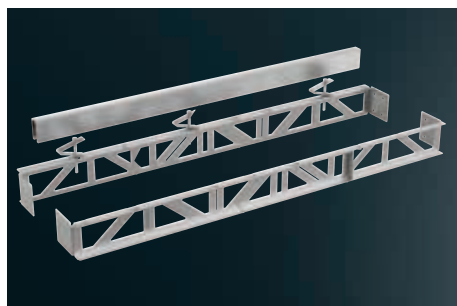

Montážní sety

LZ21WWM11
Montážní sada pro instalaci vzdáleného motoru

- Obsahuje potřebné instalační díly pro instalaci motoru do vzdálenosti 3 m od ventilační jednotky.

LZ28WWY12
Spodní konstrukce pro fazetový design, 80 cm