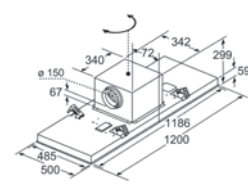

Rozměry v mm