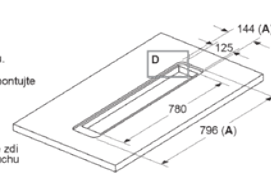

Netzte použít s plynovou varnou deskou.