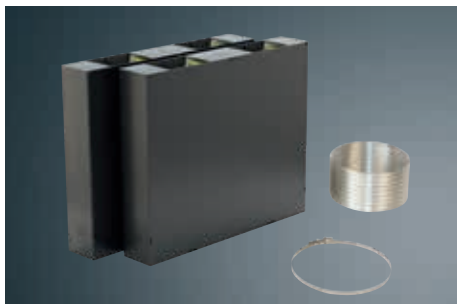

Příslušenství pro stolní odsavače par glassdraftAir.

Startovací sada pro recirkulaci

LZ21WWI16, vhodné pro 80 cm
LZ21WWI17, vhodné pro 90 cm
cleanAir Plus sada pro recirkulaci

Startovací sada pro provoz s recirkulací včetně cleanAir Plus pachového filtru

- Velmi efektivně čistí vzduch od pachů a pylů.
- Redukuje přes 90 % pachů.
- Životnost cleanAir Plus filtru je minimálně 12–18 měsíců.
- Speciální povrchová úprava antiFish efektivně redukuje rybí aroma při přípravě pokrmů.
- Inovativní vrstva antiPollen zadrží částice pylu ve vzduchu a deaktivuje je.
- Startovací sada pro recirkulaci vzduchu obsahuje 2 plastové pouzdra, 8 cleanAir Plus pachových filtrů, 1 flexibilní hliníkovou hadici a 1 hadicovou svorku.