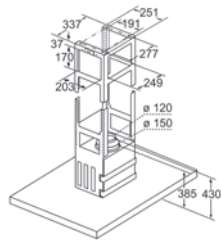

Dekoratívni kominový odsavač par

(1) poloha zásuvky

Dbejte na maximální tloušťku zadní stěny.

LC91KWW62S

Rozměry v mm

Stropní odsavač par

LR99CQS25

Rozměry v mm

Stropní odsavač par

LR29CQS25

Rozměry v mm

Stropní odsavač par

LR97CBS25

Rozměry v mm

Ostrůvkový odsavač par

LF98BIR55

Rozměry v mm

Ostrůvkový odsavač par

LF91BIV55

Rozměry v mm

Zápustný odsavač par

LD88WMM65

Kombinace s elektrickou varnou deskou

Netzte použít s plynovou varnou deskou.

A: Vč. 2mm silikonového těsnění po celém obvodu
B: 5,5
C: 9,5

Rozměry v mm