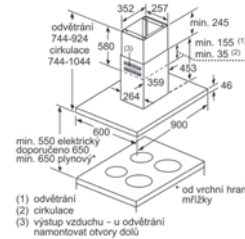

Ostrůvkový odsavač par

LF98BIR55