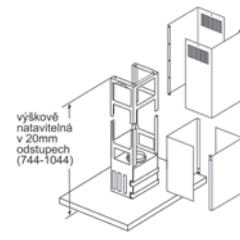

Rozměry v mm