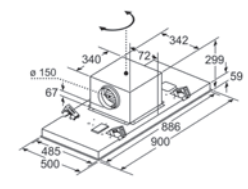

Rozměry v mm