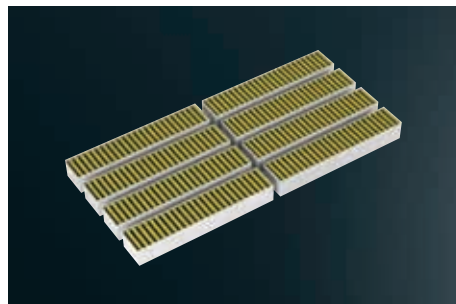

Náhradní filtry

LZ21WWB16
cleanAir Plus pachový filtr
(náhradní)

Vysoce výkonný cleanAir Plus filtr pro nejlepší vnitřní klima

- Zvláště účinně čistí vzduch od pachů a pylů.
- Více než 90% snížení zápachu.
- Životnost pachového cleanAir Plus filtru: minimálně 12–18 měsíců.
- antiFish: speciální impregnace proti rybímu zápachu.
- Inovativní vrstva antiPollen zadrží částice pylu ve vzduchu a deaktivuje je.
- Skládá se z 8 filtrů cleanAir Plus pro potřeby výměny.