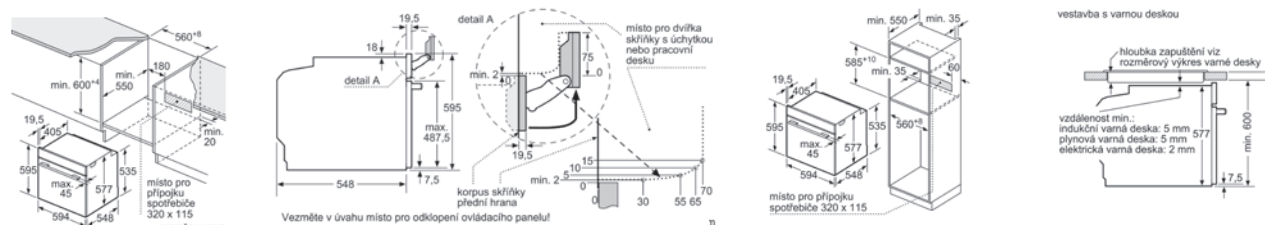

Kombinovaná parní trouba

HS8...

Rozměry v mm