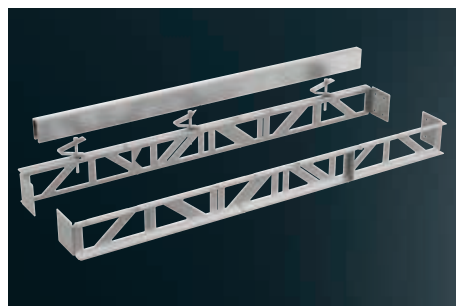

LZ29WWY12
Spodní konstrukce pro fazetový design, 90 cm

- Montážní sada pro instalaci fazetového odsavače par a varné desky do jednoho výřezu.