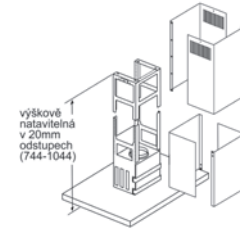

Rozměry v mm