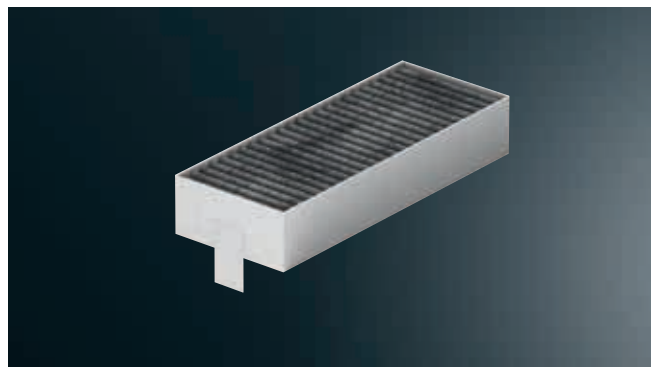

Náhradní filtr pro recirkulaci

HZ9VRCR0
cleanAir filtr

- Sada HZ9VRCR0 obsahuje 4 výkonné cleanAir pachové filtry, které lze použít jako výměnné pro HZ9VRUD0 (recirkulace bez vedení vzduchu) a HZ9VRPD0 (recirkulace s částečným nebo plným vedením vzduchu).