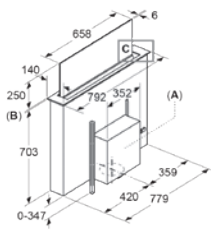

Zápustný odsavač par

LD88WMM65

Kombinace s elektrickou varnou deskou