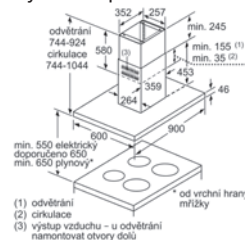

Ostrůvkový odsavač par

LF91BIV55