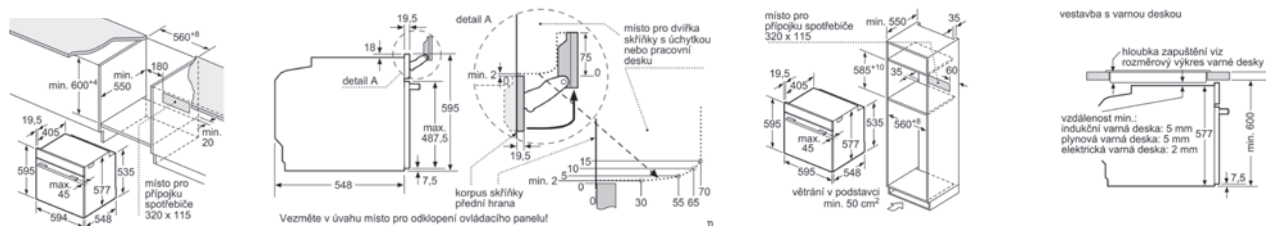

Kombinovaná trouba s mikrovlnami a přídavnou párou

HN8...

Rozměry v mm