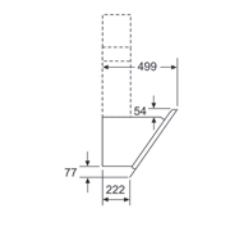

LC91KWW62S

Rozměry v mm