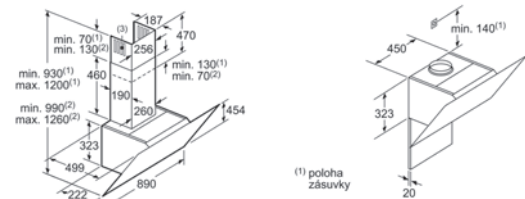

Dekoratívni kominový odsavač par

(1) poloha zásuvky

Dbejte na maximální tloušťku zadní stěny.