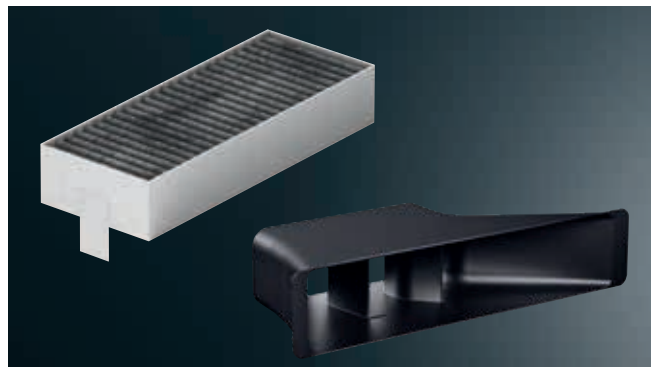

Recirkulace s (částečným) vedením vzduchu

HZ9VRPD0
Startovací sada pro recirkulaci s (částečným) vedením vzduchu

- Nezbytné základní příslušenství pro všechny konfigurace recirkulace s částečným nebo úplným vedením vzduchu (s potrubím).
- Obsahuje 4 integrované, výkonné pachové cleanAir filtry, které zdatelně redukuje pachy a aroma při vaření.
- Velký povrch filtru s vysokou schopností snižování zápachu se chlubí životností cca 360 hodin při intenzivním vaření.
- Redukuje hlučnost a optimalizuje psychoakustiku.
- Difuzní prvek lze připevnit přímo na prvky plochého potrubí. U konfigurace recirkulace s částečným nebo úplným vedením vzduchu pomocí potrubí je vzduch veden do oblasti soklu.

do 12/2021 dostupné jako zvláštní příslušenství
od 01/2022 součástí inductionAir Plus varných desek

do 12/2021 dostupné jako zvláštní příslušenství
od 01/2022 je pro recirkulaci (s částečným vedením vzduchu)
nezbytné základní příslušenství soklový difuzér HZ9VRPD1 a prvky
plochého potrubí dle individuální instalace, startovací sada
HZ9VRUD0 je součástí inductionAir Plus varných desek