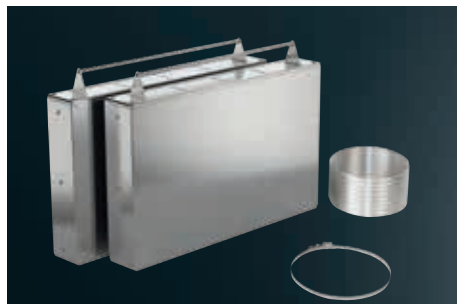

Startovací sada pro recirkulaci

LZ21WWJ11, vhodné pro 80 cm
LZ21WWJ12, vhodné pro 90 cm
longLife sada pro recirkulaci

Regenerační longLife

- Několikanásobný regenerační longLife aktivní uhlíkový filtr.
- Regenerační longLife startovací sada pro recirkulaci obsahuje 2 filtrační kazety, 1 flexibilní hliníkovou hadici a 1 hadicovou svorku.