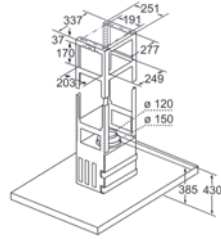

Dekoratívni kominový odsavač par

(1) poloha zásuvky

Dbejte na maximální tloušťku zadní stěny.

LC91KWW62S

Rozměry v mm

Stropní odsavač par

LR99CQS25

Rozměry v mm

Stropní odsavač par

LR29CQS25

Rozměry v mm

Stropní odsavač par

LR97CBS25

Rozměry v mm

Ostrůvkový odsavač par

LF98BIR55

Rozměry v mm

Ostrůvkový odsavač par

LF91BIV55

Rozměry v mm

Zápustný odsavač par

LD88WMM65

Kombinace s elektrickou varnou deskou

Netzte použít s plynovou varnou deskou.

A: Vč. 2mm silikonového těsnění po celém obvodu
B: 5,5
C: 9,5

Rozměry v mm