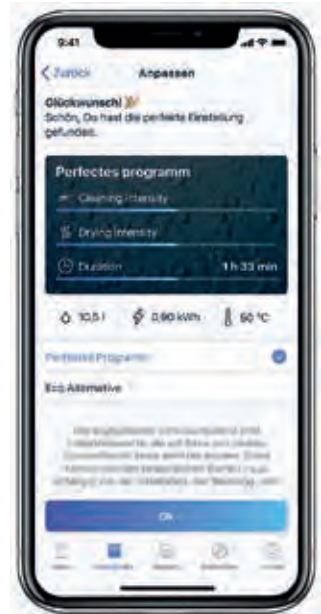

*Více informací o výbavě a možnostech komunikace vč. jazyka aplikace naleznete u konkrétního výrobce.