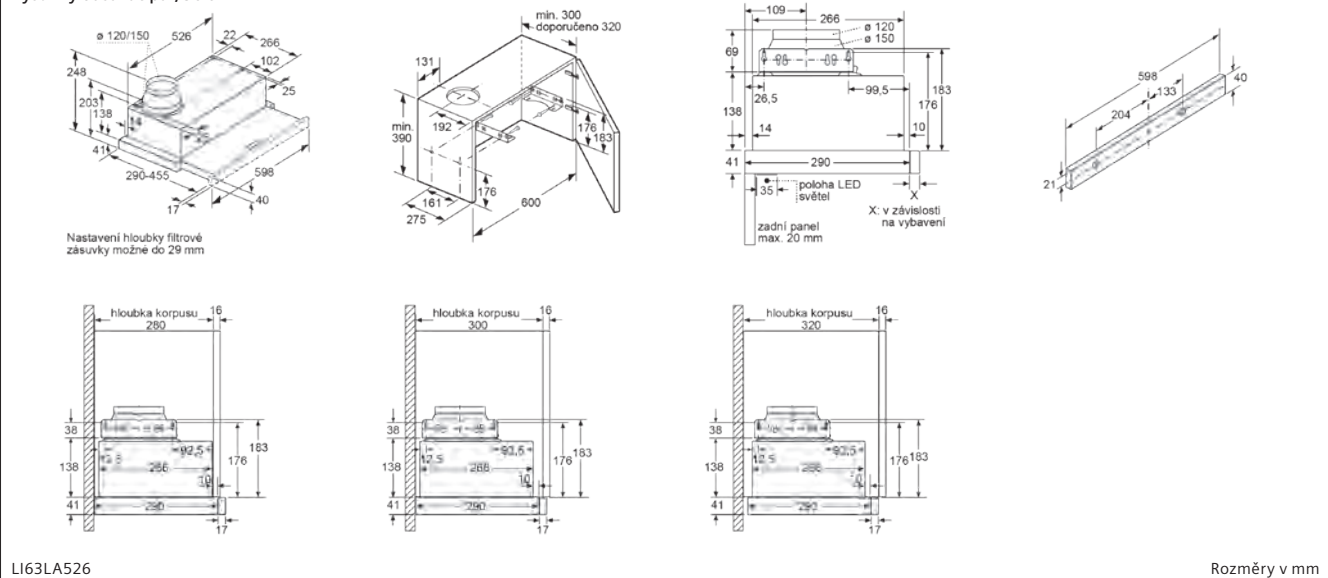

LF91BUV50

Rozměry v mm

Ostrůvkový odsavač par, 90 cm

LF97BCP50

Rozměry v mm

Výsuvný odsavač par, 90 cm

LI63LA526

Rozměry v mm