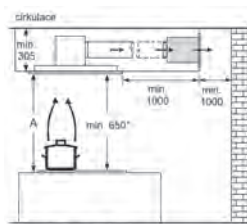

Stropní odsavač par, 90 cm