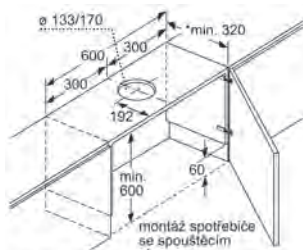

* viz tabulku s kombinací