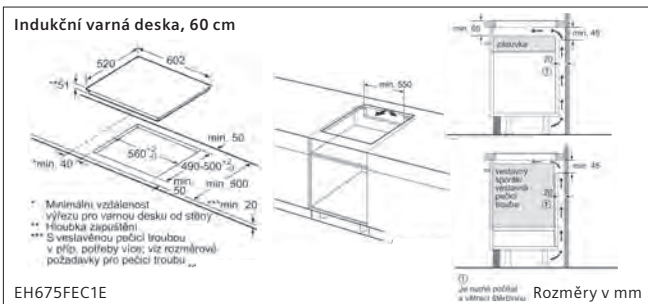

574 490
84
90
470
90
475
89
331 243
99
≥ 100

A: s kolenem „M“ 90°
B: s kolenem „L“ 90°

EH611BE15E

Rozměry v mm

Indukční varná deska, 60 cm

* Minimální vzdálenost výřezu pro varnou desku od stěny
 ** Hloubka zapuštění
 *** S vestavěnou pečicí troubou v příp. potřeby více; viz rozměrové požadavky pro pečicí troubu