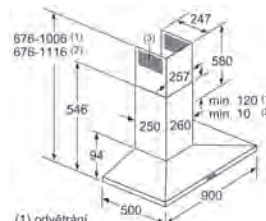

Nástěnný odsavač par, 90 cm

LC96QFM50

* Od vrchní hrany mřížky

min. 550/650 elektrický/plynový*

* Od vrchní hrany mřížky

min. 550/650 elektrický/plynový*

(1) odvětrání
(2) cirkulace
(3) výstup vzduchu – u odvětrání namontovat otvory dolů

Rozměry v mm

Nástěnný odsavač par, 90 cm

LC96QBM50

* Od vrchní hrany mřížky

min. 550/650 elektrický/plynový*

* Od vrchní hrany mřížky

min. 550/650 elektrický/plynový*

(1) odvětrání
(2) cirkulace
(3) výstup vzduchu – u odvětrání namontovat otvory dolů

Rozměry v mm

Nástěnný odsavač par, 90 cm

LC97BCP50

* od vrchní hrany mřížky

* Od vrchní hrany mřížky

(1) odvětrání
(2) cirkulace
(3) výstup vzduchu – u odvětrání namontovat otvory dolů

Rozměry v mm

Nástěnný odsavač par, 90 cm

(1) poloha zásuvky

Dbejte na maximální tloušťku zadní stěny.

LC97FLP60

* Od vrchní hrany mřížky

min. 450 elektrický min. 600 plynový*

* Od vrchní hrany mřížky

Rozměry v mm

Nástěnný odsavač par, 80 cm

LC87KEM60

A: Cirkulace
B: Odvětrání - drážky montuje směrem dolů

Rozměry v mm