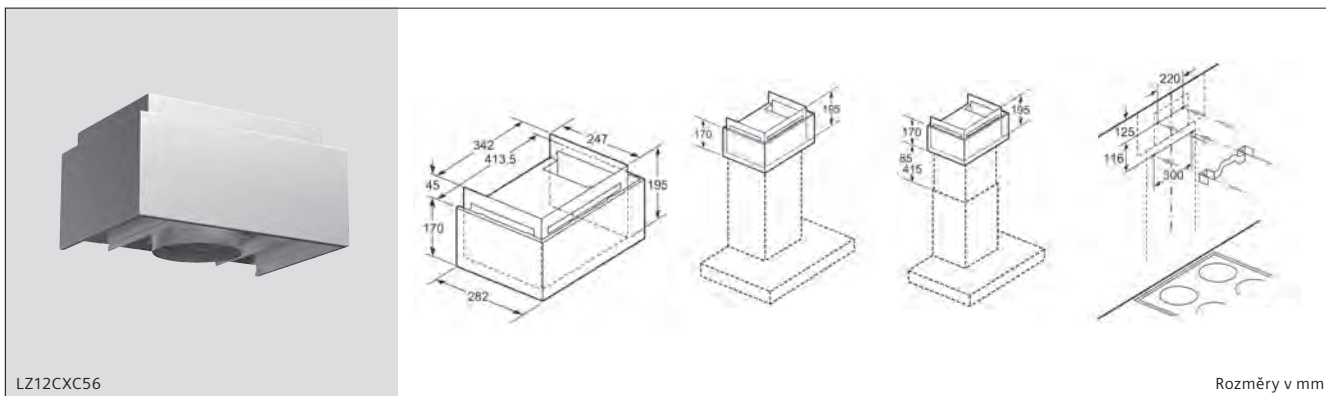

Rozměry v mm

cleanAir Plus montážní sady pro dekorativní odsavače (nakloněný a plochý design)

LZ11AXC56

Rozměry v mm

cleanAir Plus montážní sady pro nástěnné odsavače par

Vestavné cleanAir Plus montážní sady pro nástěnné odsavače par