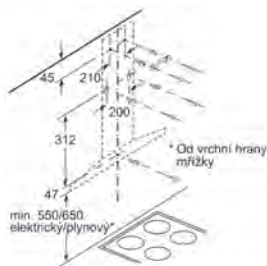

* Od vrchní hrany mřížky

min. 550/650 elektrický/plynový*