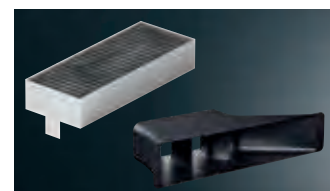

Recirkulace s (částečným) vedením vzduchu

HZ9VRPD0
Startovací sada pro recirkulaci s (částečným) vedením vzduchu*

- Nezbytné základní příslušenství pro všechny konfigurace recirkulace s částečným nebo úplným vedením vzduchu (s potrubím).
- Obsahuje 4 integrované, výkonné pachové cleanAir filtry.
- Difúzní prvek lze připevnit přímo na prvky plochého potrubí. U konfigurace recirkulace s částečným nebo úplným vedením pomocí potrubí je vzduch veden do oblasti soklu.

NOVINKA

- do 12/2021 dostupné jako zvláštní příslušenství
- od 01/2022 je pro recirkulaci (s částečným vedením vzduchu) nezbytné základní příslušenství soklový difúzér HZ9VRPD1 a prvky plochého potrubí dle individuální instalace, startovací sada HZ9VRUD0 je součástí inductionAir Plus varných desek