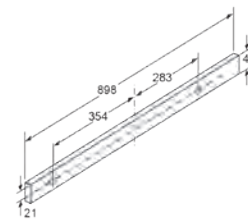

Výsuvný odsavač par, 90 cm

poloha LED světel
zadní panel max. 20 mm
X: v závislosti na vybavení

LI97RA56

Rozměry v mm

Stropní odsavač par, 90 cm

LR97CAQ50

Rozměry v mm

Výsuvný odsavač par, 60 cm

Nastavení hloubky filtrové zásuvky možné do 29 mm

poloha LED světel
zadní panel max. 20 mm

LI69SA684

Rozměry v mm