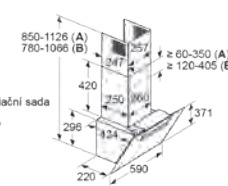

A: Cirkulace
B: Odvětrání - drážky montujte směrem dolů