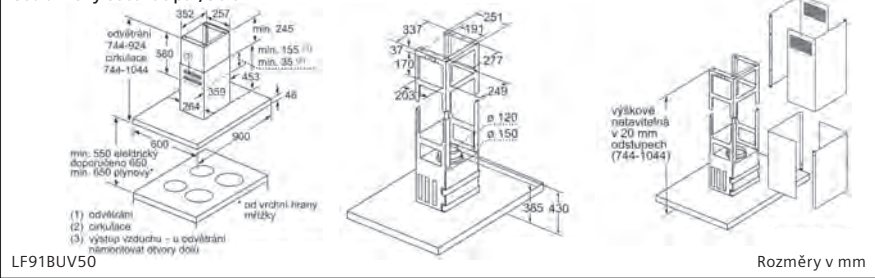

Rozměry v mm

Ostrůvkový odsavač par, 90 cm

LF91BUV50