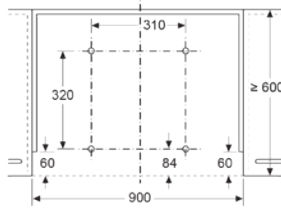

Upevnění výsuvného odsavače par na závěsný rám
Upevnění přímo na kuchyňskou zeď