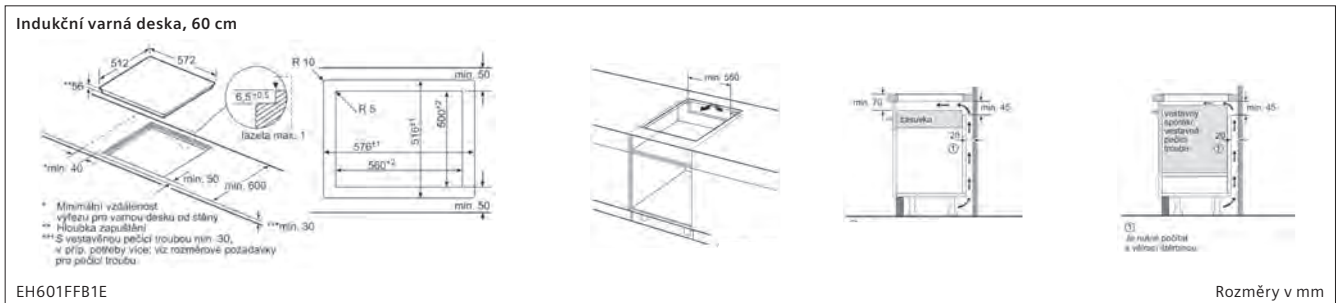

574 490
84
90
470
90
475
89
331 243
99
≥ 100

A: s kolenem „M“ 90°
B: s kolenem „L“ 90°

EH611BE15E

Rozměry v mm

Indukční varná deska, 60 cm

* Minimální vzdálenost výřezu pro varnou desku od stěny
 ** Hloubka zapuštění
 *** S vestavěnou pečicí troubou v příp. potřeby více; viz rozměrové požadavky pro pečicí troubu