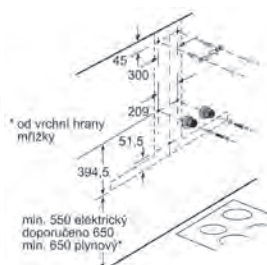

* od vrchní hrany mřížky