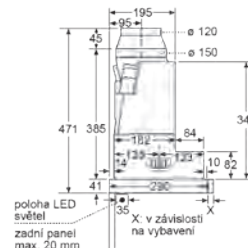

Výsuvný odsavač par, 90 cm

poloha LED světel
zadní panel max. 20 mm
X: v závislosti na vybavení