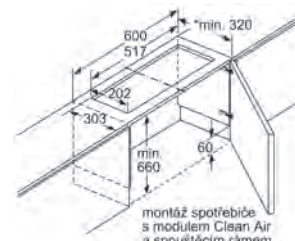

* viz tabulku s kombinací