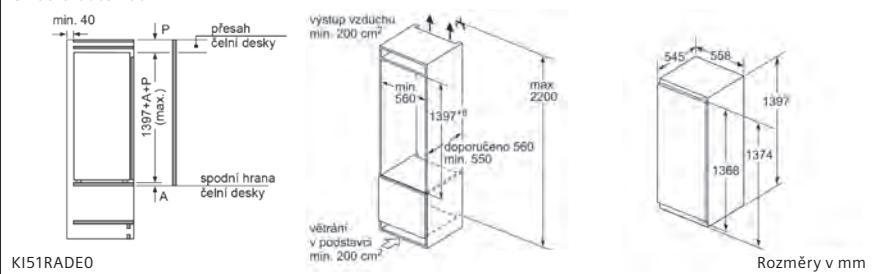

Chladicí automat