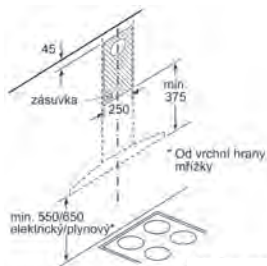

* Od vrchní hrany mřížky

min. 550/650 elektrický/plynový*