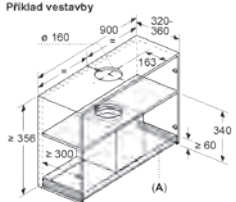

Designový odsavač par, 90 cm