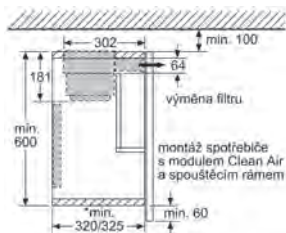

* viz tabulku s kombinací