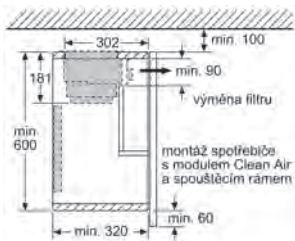

* viz tabulku s kombinací