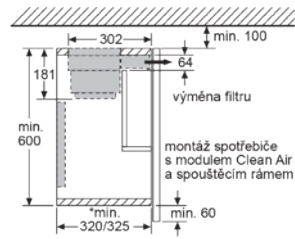

* viz tabulku s kombinací