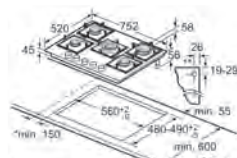

Plynová varná deska, 75 cm