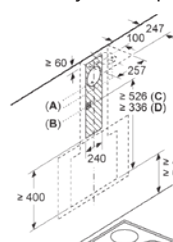

Nástěnný odsavač par, 60 cm

LC67KEM60