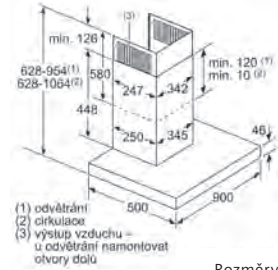

Rozměry v mm

(1) odvětrání
(2) cirkulace
(3) výstup vzduchu – u odvětrání namontovat otvory dolů

Rozměry v mm