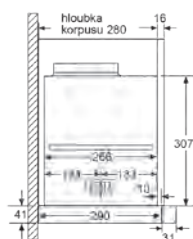

LI69SA684

Rozměry v mm