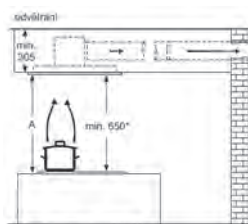

Stropní odsavač par, 90 cm