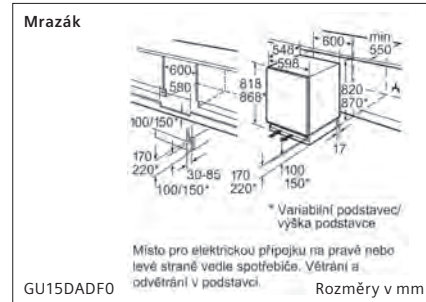

Rozměry pro vestavbu 60cm myček nádobí

Výška soklu v mm	Výška korpusu 655–765 mm																						
	Výška nivy v mm*											Výška korpusu 705–815 mm											
	815	820	825	830	835	840	845	850	855	860	865	870	875	880	885	890	895	900	905	910	915	920	925
50	81,5	81,5	81,5	81,5	81,5	81,5	81,5	81,5	81,5	81,5	86,5	86,5	86,5	86,5	86,5	86,5	86,5	86,5	86,5	86,5	86,5	86,5	
55	81,5	81,5	81,5	81,5	81,5	81,5	81,5	81,5	81,5	81,5	86,5	86,5	86,5	86,5	86,5	86,5	86,5	86,5	86,5	86,5	86,5	86,5	
60	81,5	81,5	81,5	81,5	81,5	81,5	81,5	81,5	81,5	81,5	86,5	86,5	86,5	86,5	86,5	86,5	86,5	86,5	86,5	86,5	86,5	86,5	
65	81,5	81,5	81,5	81,5	81,5	81,5	81,5	81,5	81,5	81,5	86,5	86,5	86,5	86,5	86,5	86,5	86,5	86,5	86,5	86,5	86,5	86,5	
70	81,5	81,5	81,5	81,5	81,5	81,5	81,5	81,5	81,5	81,5	86,5	86,5	86,5	86,5	86,5	86,5	86,5	86,5	86,5	86,5	86,5	86,5	
75	81,5	81,5	81,5	81,5	81,5	81,5	81,5	81,5	81,5	81,5	86,5	86,5	86,5	86,5	86,5	86,5	86,5	86,5	86,5	86,5	86,5	86,5	
80	81,5	81,5	81,5	81,5	81,5	81,5	81,5	81,5	81,5	81,5	86,5	86,5	86,5	86,5	86,5	86,5	86,5	86,5	86,5	86,5	86,5	86,5	
85	81,5	81,5	81,5	81,5	81,5	81,5	81,5	81,5	81,5	81,5	86,5	86,5	86,5	86,5	86,5	86,5	86,5	86,5	86,5	86,5	86,5	86,5	
90	81,5	81,5	81,5	81,5	81,5	81,5	81,5	81,5	81,5	81,5	86,5	86,5	86,5	86,5	86,5	86,5	86,5	86,5	86,5	86,5	86,5	86,5	
95	81,5	81,5	81,5	81,5	81,5	81,5	81,5	81,5	81,5	81,5	86,5	86,5	86,5	86,5	86,5	86,5	86,5	86,5	86,5	86,5	86,5	86,5	
100	81,5	81,5	81,5	81,5	81,5	81,5	81,5	81,5	81,5	81,5	86,5	86,5	86,5	86,5	86,5	86,5	86,5	86,5	86,5	86,5	86,5	86,5	
105	81,5	81,5	81,5	81,5	81,5	81,5	81,5	81,5	81,5	81,5	86,5	86,5	86,5	86,5	86,5	86,5	86,5	86,5	86,5	86,5	86,5	86,5	
110	81,5	81,5	81,5	81,5	81,5	81,5	81,5	81,5	81,5	81,5	86,5	86,5	86,5	86,5	86,5	86,5	86,5	86,5	86,5	86,5	86,5	86,5	
115	81,5	81,5	81,5	81,5	81,5	81,5	81,5	81,5	81,5	81,5	86,5	86,5	86,5	86,5	86,5	86,5	86,5	86,5	86,5	86,5	86,5	86,5	
120	81,5	81,5	81,5	81,5	81,5	81,5	81,5	81,5	81,5	81,5	86,5	86,5	86,5	86,5	86,5	86,5	86,5	86,5	86,5	86,5	86,5	86,5	
125	81,5	81,5	81,5	81,5	81,5	81,5	81,5	81,5	81,5	81,5	86,5	86,5	86,5	86,5	86,5	86,5	86,5	86,5	86,5	86,5	86,5	86,5	
130	81,5	81,5	81,5	81,5	81,5	81,5	81,5	81,5	81,5	81,5	86,5	86,5	86,5	86,5	86,5	86,5	86,5	86,5	86,5	86,5	86,5	86,5	
135	81,5	81,5	81,5	81,5	81,5	81,5	81,5	81,5	81,5	81,5	86,5	86,5	86,5	86,5	86,5	86,5	86,5	86,5	86,5	86,5	86,5	86,5	
140	81,5	81,5	81,5	81,5	81,5	81,5	81,5	81,5	81,5	81,5	86,5	86,5	86,5	86,5	86,5	86,5	86,5	86,5	86,5	86,5	86,5	86,5	
145	81,5	81,5	81,5	81,5	81,5	81,5	81,5	81,5	81,5	81,5	86,5	86,5	86,5	86,5	86,5	86,5	86,5	86,5	86,5	86,5	86,5	86,5	
150	81,5	81,5	81,5	81,5	81,5	81,5	81,5	81,5	81,5	81,5	86,5	86,5	86,5	86,5	86,5	86,5	86,5	86,5	86,5	86,5	86,5	86,5	
155	81,5	81,5	81,5	81,5	81,5	81,5	81,5	81,5	81,5	81,5	86,5	86,5	86,5	86,5	86,5	86,5	86,5	86,5	86,5	86,5	86,5	86,5	
160	81,5	81,5	81,5	81,5	81,5	81,5	81,5	81,5	81,5	81,5	86,5	86,5	86,5	86,5	86,5	86,5	86,5	86,5	86,5	86,5	86,5	86,5	
165		81,5	81,5	81,5	81,5	81,5	81,5	81,5	81,5	81,5	81,5	86,5	86,5	86,5	86,5	86,5	86,5	86,5	86,5	86,5	86,5	86,5	
170			81,5	81,5	81,5	81,5	81,5	81,5	81,5	81,5	81,5	81,5	86,5	86,5	86,5	86,5	86,5	86,5	86,5	86,5	86,5	86,5	
175				81,5	81,5	81,5	81,5	81,5	81,5	81,5	81,5	81,5	81,5	86,5	86,5	86,5	86,5	86,5	86,5	86,5	86,5	86,5	
180					81,5	81,5	81,5	81,5	81,5	81,5	81,5	81,5	81,5		86,5	86,5	86,5	86,5	86,5	86,5	86,5	86,5	
185						81,5	81,5	81,5	81,5	81,5	81,5	81,5	81,5			86,5	86,5	86,5	86,5	86,5	86,5	86,5	
190							81,5	81,5	81,5	81,5	81,5	81,5	81,5				86,5	86,5	86,5	86,5	86,5	86,5	
195								81,5	81,5	81,5	81,5	81,5	81,5					86,5	86,5	86,5	86,5	86,5	
200									81,5	81,5	81,5	81,5	81,5						86,5	86,5	86,5	86,5	
205										81,5	81,5	81,5	81,5							86,5	86,5	86,5	
210											81,5	81,5	81,5								86,5	86,5	
215												81,5	81,5									86,5	
220													81,5									86,5	

81,5 Vestavná myčka nádobí vysoká 81,5 cm s „normálními“ panty

81,5 Vestavná myčka nádobí vysoká 81,5 cm s varioPanty