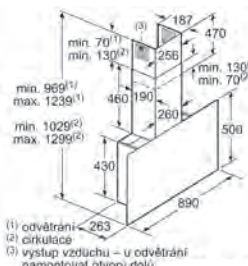

Nástěnný odsavač par, 90 cm

LC96QFM50

* Od vrchní hrany mřížky

min. 550/650 elektrický/plynový*

* Od vrchní hrany mřížky

min. 550/650 elektrický/plynový*

(1) odvětrání
(2) cirkulace
(3) výstup vzduchu – u odvětrání namontovat otvory dolů

Rozměry v mm

Nástěnný odsavač par, 90 cm

LC96QBM50

* Od vrchní hrany mřížky

min. 550/650 elektrický/plynový*

* Od vrchní hrany mřížky

min. 550/650 elektrický/plynový*

(1) odvětrání
(2) cirkulace
(3) výstup vzduchu – u odvětrání namontovat otvory dolů

Rozměry v mm

Nástěnný odsavač par, 90 cm

LC97BCP50

* od vrchní hrany mřížky

* Od vrchní hrany mřížky

(1) odvětrání
(2) cirkulace
(3) výstup vzduchu – u odvětrání namontovat otvory dolů

Rozměry v mm

Nástěnný odsavač par, 90 cm

(1) poloha zásuvky

Dbejte na maximální tloušťku zadní stěny.

LC97FLP60

* Od vrchní hrany mřížky

min. 450 elektrický min. 600 plynový*

* Od vrchní hrany mřížky

Rozměry v mm

Nástěnný odsavač par, 80 cm

LC87KEM60

A: Cirkulace
B: Odvětrání - drážky montuje směrem dolů

Rozměry v mm