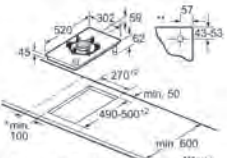

Plynová varná deska WOK, 30 cm