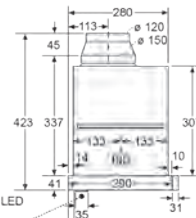

poloha LED světel
zadní panel max. 20 mm