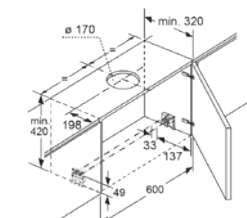

poloha LED světel
zadní panel max. 20 mm