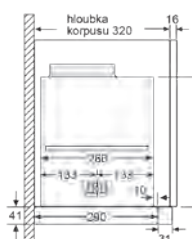

LI69SA684

Rozměry v mm