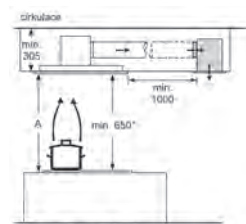

Stropní odsavač par, 90 cm