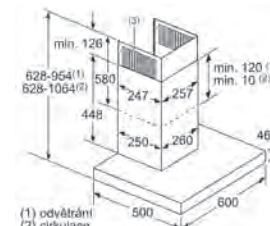

Rozměry v mm