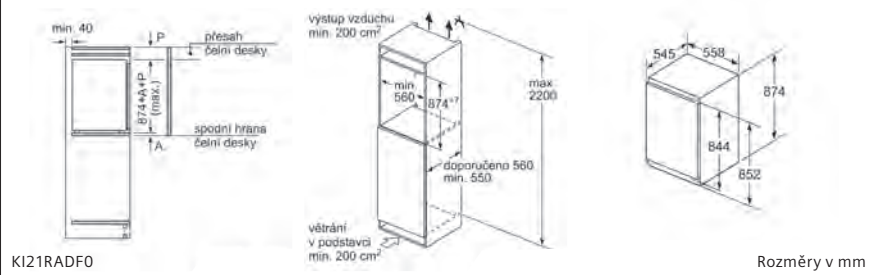

Chladicí automat