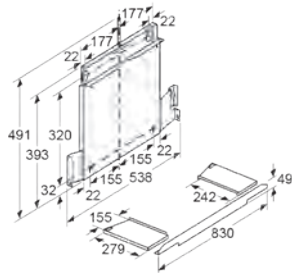

Upevnění výsuvného odsavače par na závěsný rám
Upevnění přímo na kuchyňskou zeď