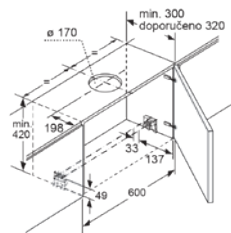

Výsuvný odsavač par, 90 cm

poloha LED světel
zadní panel max. 20 mm
X: v závislosti na vybavení