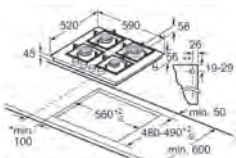

Plynová varná deska, 60 cm