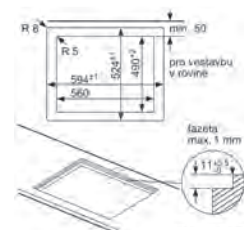

EP6A6HB20

Rozměry v mm