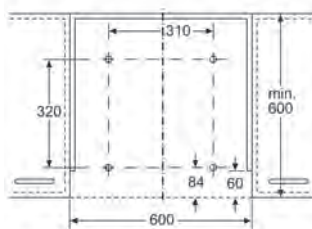

montáž spotřebiče se spouštěcím rámem
montáž přímo na kuchyňskou zeď