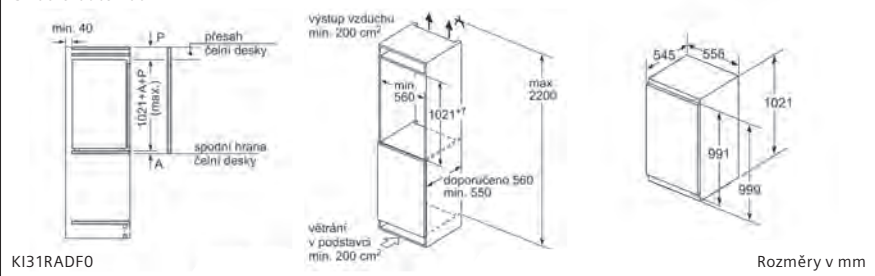

Chladicí automat