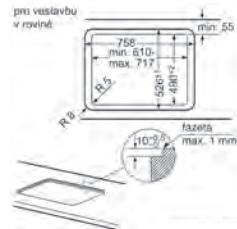

EP7A6SB20

Rozměry v mm