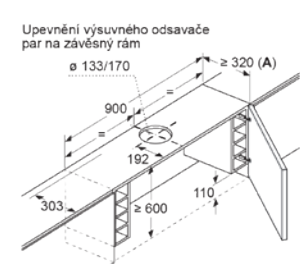

A: Viz tabulku kombinací