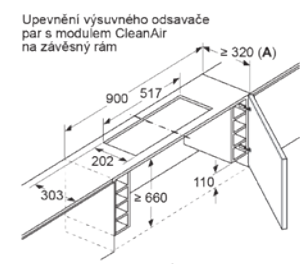

A: Viz tabulku kombinací