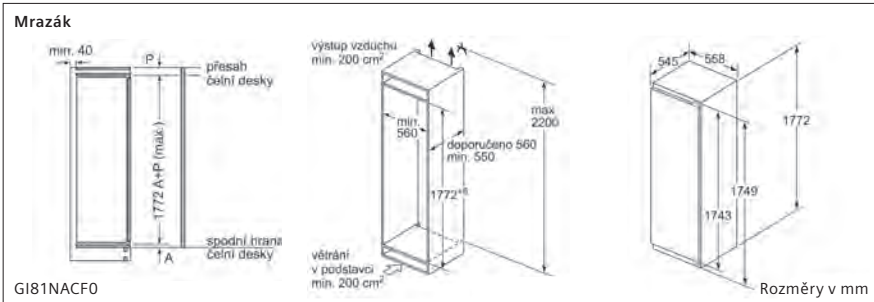

Rozměry pro vestavbu 60cm myček nádobí

Výška soklu v mm	Výška korpusu 655–765 mm																						
	Výška nivy v mm*											Výška korpusu 705–815 mm											
	815	820	825	830	835	840	845	850	855	860	865	870	875	880	885	890	895	900	905	910	915	920	925
50	81,5	81,5	81,5	81,5	81,5	81,5	81,5	81,5	81,5	81,5	86,5	86,5	86,5	86,5	86,5	86,5	86,5	86,5	86,5	86,5	86,5	86,5	
55	81,5	81,5	81,5	81,5	81,5	81,5	81,5	81,5	81,5	81,5	86,5	86,5	86,5	86,5	86,5	86,5	86,5	86,5	86,5	86,5	86,5	86,5	
60	81,5	81,5	81,5	81,5	81,5	81,5	81,5	81,5	81,5	81,5	86,5	86,5	86,5	86,5	86,5	86,5	86,5	86,5	86,5	86,5	86,5	86,5	
65	81,5	81,5	81,5	81,5	81,5	81,5	81,5	81,5	81,5	81,5	86,5	86,5	86,5	86,5	86,5	86,5	86,5	86,5	86,5	86,5	86,5	86,5	
70	81,5	81,5	81,5	81,5	81,5	81,5	81,5	81,5	81,5	81,5	86,5	86,5	86,5	86,5	86,5	86,5	86,5	86,5	86,5	86,5	86,5	86,5	
75	81,5	81,5	81,5	81,5	81,5	81,5	81,5	81,5	81,5	81,5	86,5	86,5	86,5	86,5	86,5	86,5	86,5	86,5	86,5	86,5	86,5	86,5	
80	81,5	81,5	81,5	81,5	81,5	81,5	81,5	81,5	81,5	81,5	86,5	86,5	86,5	86,5	86,5	86,5	86,5	86,5	86,5	86,5	86,5	86,5	
85	81,5	81,5	81,5	81,5	81,5	81,5	81,5	81,5	81,5	81,5	86,5	86,5	86,5	86,5	86,5	86,5	86,5	86,5	86,5	86,5	86,5	86,5	
90	81,5	81,5	81,5	81,5	81,5	81,5	81,5	81,5	81,5	81,5	86,5	86,5	86,5	86,5	86,5	86,5	86,5	86,5	86,5	86,5	86,5	86,5	
95	81,5	81,5	81,5	81,5	81,5	81,5	81,5	81,5	81,5	81,5	86,5	86,5	86,5	86,5	86,5	86,5	86,5	86,5	86,5	86,5	86,5	86,5	
100	81,5	81,5	81,5	81,5	81,5	81,5	81,5	81,5	81,5	81,5	86,5	86,5	86,5	86,5	86,5	86,5	86,5	86,5	86,5	86,5	86,5	86,5	
105	81,5	81,5	81,5	81,5	81,5	81,5	81,5	81,5	81,5	81,5	86,5	86,5	86,5	86,5	86,5	86,5	86,5	86,5	86,5	86,5	86,5	86,5	
110	81,5	81,5	81,5	81,5	81,5	81,5	81,5	81,5	81,5	81,5	86,5	86,5	86,5	86,5	86,5	86,5	86,5	86,5	86,5	86,5	86,5	86,5	
115	81,5	81,5	81,5	81,5	81,5	81,5	81,5	81,5	81,5	81,5	86,5	86,5	86,5	86,5	86,5	86,5	86,5	86,5	86,5	86,5	86,5	86,5	
120	81,5	81,5	81,5	81,5	81,5	81,5	81,5	81,5	81,5	81,5	86,5	86,5	86,5	86,5	86,5	86,5	86,5	86,5	86,5	86,5	86,5	86,5	
125	81,5	81,5	81,5	81,5	81,5	81,5	81,5	81,5	81,5	81,5	86,5	86,5	86,5	86,5	86,5	86,5	86,5	86,5	86,5	86,5	86,5	86,5	
130	81,5	81,5	81,5	81,5	81,5	81,5	81,5	81,5	81,5	81,5	86,5	86,5	86,5	86,5	86,5	86,5	86,5	86,5	86,5	86,5	86,5	86,5	
135	81,5	81,5	81,5	81,5	81,5	81,5	81,5	81,5	81,5	81,5	86,5	86,5	86,5	86,5	86,5	86,5	86,5	86,5	86,5	86,5	86,5	86,5	
140	81,5	81,5	81,5	81,5	81,5	81,5	81,5	81,5	81,5	81,5	86,5	86,5	86,5	86,5	86,5	86,5	86,5	86,5	86,5	86,5	86,5	86,5	
145	81,5	81,5	81,5	81,5	81,5	81,5	81,5	81,5	81,5	81,5	86,5	86,5	86,5	86,5	86,5	86,5	86,5	86,5	86,5	86,5	86,5	86,5	
150	81,5	81,5	81,5	81,5	81,5	81,5	81,5	81,5	81,5	81,5	86,5	86,5	86,5	86,5	86,5	86,5	86,5	86,5	86,5	86,5	86,5	86,5	
155	81,5	81,5	81,5	81,5	81,5	81,5	81,5	81,5	81,5	81,5	86,5	86,5	86,5	86,5	86,5	86,5	86,5	86,5	86,5	86,5	86,5	86,5	
160	81,5	81,5	81,5	81,5	81,5	81,5	81,5	81,5	81,5	81,5	86,5	86,5	86,5	86,5	86,5	86,5	86,5	86,5	86,5	86,5	86,5	86,5	
165		81,5	81,5	81,5	81,5	81,5	81,5	81,5	81,5	81,5	81,5	86,5	86,5	86,5	86,5	86,5	86,5	86,5	86,5	86,5	86,5	86,5	
170			81,5	81,5	81,5	81,5	81,5	81,5	81,5	81,5	81,5	81,5	86,5	86,5	86,5	86,5	86,5	86,5	86,5	86,5	86,5	86,5	
175				81,5	81,5	81,5	81,5	81,5	81,5	81,5	81,5	81,5	81,5	86,5	86,5	86,5	86,5	86,5	86,5	86,5	86,5	86,5	
180					81,5	81,5	81,5	81,5	81,5	81,5	81,5	81,5	81,5		86,5	86,5	86,5	86,5	86,5	86,5	86,5	86,5	
185						81,5	81,5	81,5	81,5	81,5	81,5	81,5	81,5			86,5	86,5	86,5	86,5	86,5	86,5	86,5	
190							81,5	81,5	81,5	81,5	81,5	81,5	81,5				86,5	86,5	86,5	86,5	86,5	86,5	
195								81,5	81,5	81,5	81,5	81,5	81,5					86,5	86,5	86,5	86,5	86,5	
200									81,5	81,5	81,5	81,5	81,5						86,5	86,5	86,5	86,5	
205										81,5	81,5	81,5	81,5							86,5	86,5	86,5	
210											81,5	81,5	81,5								86,5	86,5	
215												81,5	81,5									86,5	
220													81,5									86,5	

81,5 Vestavná myčka nádobí vysoká 81,5 cm s „normálními“ panty

81,5 Vestavná myčka nádobí vysoká 81,5 cm s varioPanty