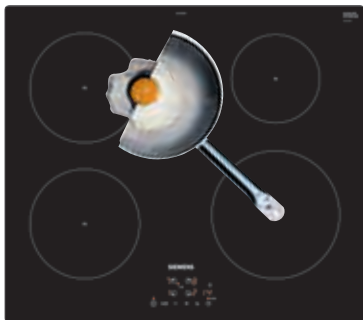

*Doporučená maloobchodní cena výrobce. Tato cena je pouze orientační, konečnou cenu produktu stanoví jednotliví prodejci.

Indukční varná deska, 60 cm

EH601FFB1E

Indukční varná deska, 60 cm

EH675FEC1E

	Produktová řada	iQ100	iQ300	iQ500	iQ700	Produktová řada	iQ100	iQ300	iQ500	iQ700
Design	<ul style="list-style-type: none"> design bez rámečku – pro zapuštění do roviny pracovní desky (pro zapuštění do kamenné, granitové či syntetické pracovní desky) 					<ul style="list-style-type: none"> fazetový design 				
Výbava / komfort	<ul style="list-style-type: none"> senzorové ovládání touchSlider funkce reStart funkce quickStart timer minutka 					<ul style="list-style-type: none"> senzorové ovládání touchSlider fryingSensor se 4 úrovněmi stupňů teploty funkce reStart funkce quickStart timer minutka 				
Bezpečnost	<ul style="list-style-type: none"> rozpoznání hrnce funkce powerManagement – nastavení max. příkonu desky bezpečnostní vypínání dětská pojistka funkce zablokování desky na 20 sekund – např. pro čištění 2stupňový ukazatel zbytkového tepla pro každou varnou zónu hlavní vypínač ukazatel spotřeby energie 					<ul style="list-style-type: none"> rozpoznání hrnce funkce powerManagement – nastavení max. příkonu desky bezpečnostní vypínání dětská pojistka funkce zablokování desky na 20 sekund – např. pro čištění 2stupňový ukazatel zbytkového tepla pro každou varnou zónu hlavní vypínač ukazatel spotřeby energie 				
Rychlost	<ul style="list-style-type: none"> powerBoost funkce pro všechny indukční varné zóny 					<ul style="list-style-type: none"> powerBoost funkce pro všechny indukční varné zóny 				
Výkon a počet varných zón	<ul style="list-style-type: none"> 4 indukční varné zóny, z toho 1 varná zóna s rozšířením na pečicí zónu varné zóny: 1x Ø180 mm, 1,8 kW (max. výkon 3,1 kW) indukční varná zóna; 1x Ø280 mm, 1,8 kW (max. výkon 3,1 kW) indukční varná zóna; 1x Ø145 mm, 1,4 kW (max. výkon 2,2 kW) indukční varná zóna; 1x Ø210 mm, 2,2 kW (max. výkon 3,7 kW) indukční varná zóna 17 stupňů výkonu 					<ul style="list-style-type: none"> 4 indukční varné zóny 4x varné kruhové zóny varné zóny: 1x Ø180 mm, 1,8 kW (max. výkon 3,1 kW) indukční varná zóna; 1x Ø180 mm, 1,8 kW (max. výkon 3,1 kW) indukční varná zóna; 1x Ø145 mm, 1,4 kW (max. výkon 2,2 kW) indukční varná zóna; 1x Ø210 mm, 2,2 kW (max. výkon 3,7 kW) indukční varná zóna 17 stupňů výkonu 				
Rozměry (V x Š x H) a technické informace	spotřebiče: 56 x 572 x 512 mm pro instalaci: 56 x 560 x 500 mm <ul style="list-style-type: none"> min. výška pracovní desky: 30 mm příkon: 7,4 kW přípojovací kabel součástí balení (110 cm, bez zástrčky) typ připojení: třífázové 					spotřebiče: 51 x 602 x 520 mm pro instalaci: 51 x 560 x 490 mm <ul style="list-style-type: none"> min. výška pracovní desky: 30 mm příkon: 7,4 kW přípojovací kabel součástí balení (110 cm, bez zástrčky) typ připojení: třífázové 				
Zvláštní příslušenství	<ul style="list-style-type: none"> HZ9SE030 sada nádobí pro indukci HZ390090 Wok pánev HZ390210 pečicí pánev (Ø 15 cm) HZ390230 pečicí pánev (Ø 21 cm) 					<ul style="list-style-type: none"> HZ9SE030 sada nádobí pro indukci HZ390090 Wok pánev HZ390210 pečicí pánev (Ø 15 cm) HZ390230 pečicí pánev (Ø 21 cm) 				
Cena*	20 990 Kč					19 990 Kč				