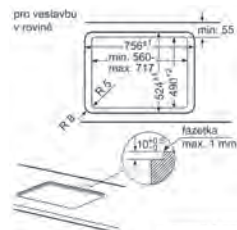

EP7A6QB20

Rozměry v mm