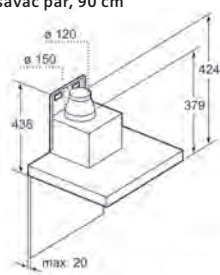

Nástěnný odsavač par, 90 cm

LC98BIP50