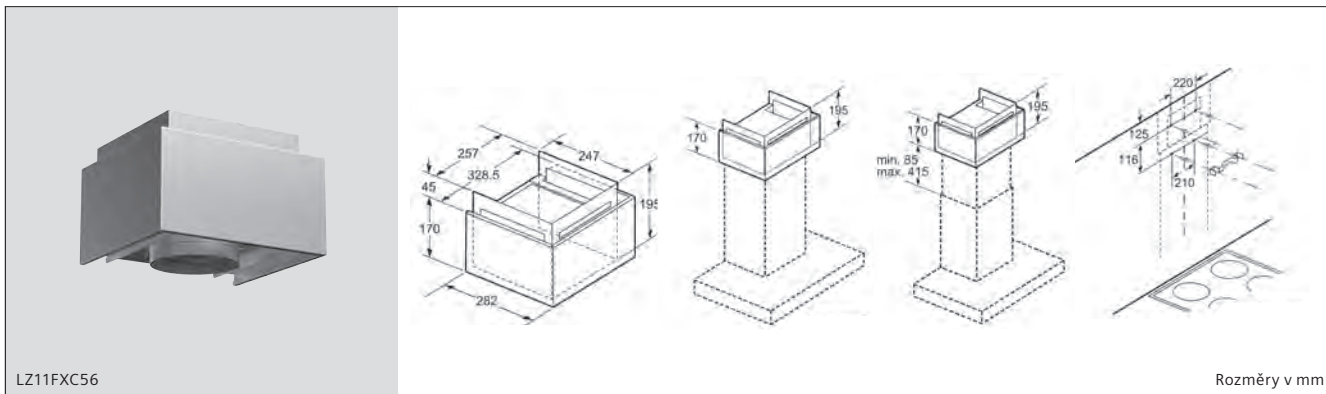

Rozměry v mm

cleanAir Plus montážní sady pro dekorativní odsavače (nakloněný a plochý design)

LZ11AXC56

Rozměry v mm

cleanAir Plus montážní sady pro nástěnné odsavače par

Vestavné cleanAir Plus montážní sady pro nástěnné odsavače par