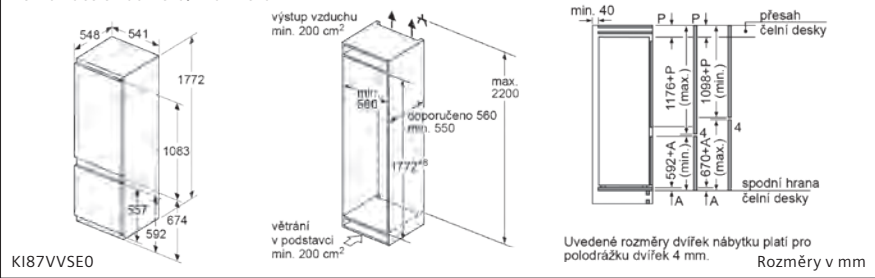

Kombinace chladnička/mraznička