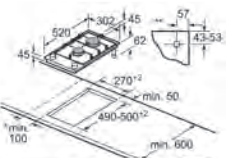

Plynová varná deska, 30 cm