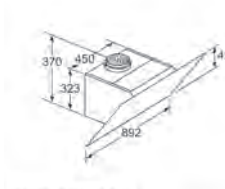

Nástěnný odsavač par, 90 cm

(1) poloha zásuvky

Dbejte na maximální tloušťku zadní stěny.