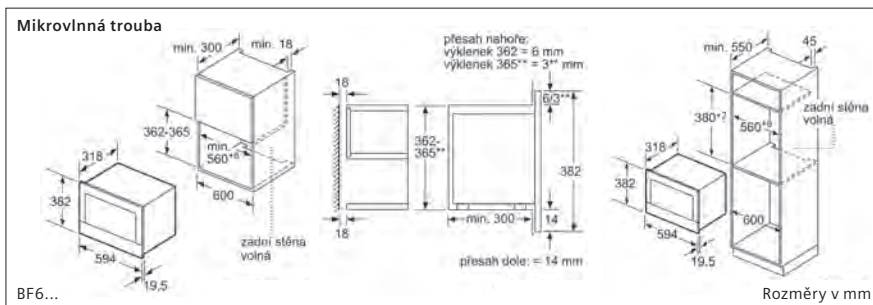

Nádoby na zmlkovanou kávu a na vodu se vyjmají dopředu. Doporučená výška vestavby 95–145 cm.

CT6... Rozměry v mm

Ohřevná zásuvka

min. 550 min. 20
880⁺⁵
290
594 535

BI630DNS1

Rozměry v mm

Ohřevná zásuvka

19
140
546 (se zástrčkou)
515 (bez zástrčky)
7,5
min. 550 35
590⁺⁴
560⁺⁵
130
594 500