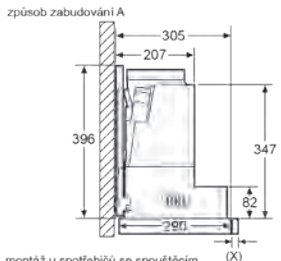

způsob zabudování B
montáž u spotřebičů se spouštěcím rámem – hloubka korpusu skříňky podle tabulky s kombinací