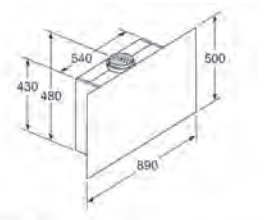

Nástěnný odsavač par, 90 cm

LC96QFM50

* Od vrchní hrany mřížky

min. 550/650 elektrický/plynový*

* Od vrchní hrany mřížky

min. 550/650 elektrický/plynový*

(1) odvětrání
(2) cirkulace
(3) výstup vzduchu – u odvětrání namontovat otvory dolů

Rozměry v mm

Nástěnný odsavač par, 90 cm

LC96QBM50

* Od vrchní hrany mřížky

min. 550/650 elektrický/plynový*

* Od vrchní hrany mřížky

min. 550/650 elektrický/plynový*

(1) odvětrání
(2) cirkulace
(3) výstup vzduchu – u odvětrání namontovat otvory dolů

Rozměry v mm

Nástěnný odsavač par, 90 cm

LC97BCP50

* od vrchní hrany mřížky

* Od vrchní hrany mřížky

(1) odvětrání
(2) cirkulace
(3) výstup vzduchu – u odvětrání namontovat otvory dolů

Rozměry v mm

Nástěnný odsavač par, 90 cm

(1) poloha zásuvky

Dbejte na maximální tloušťku zadní stěny.

LC97FLP60

* Od vrchní hrany mřížky

min. 450 elektrický min. 600 plynový*

* Od vrchní hrany mřížky

Rozměry v mm

Nástěnný odsavač par, 80 cm

LC87KEM60

A: Cirkulace
B: Odvětrání - drážky montuje směrem dolů

Rozměry v mm