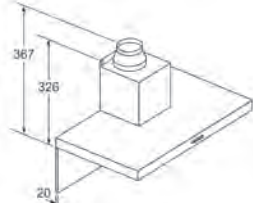

Nástěnný odsavač par, 60 cm

LC66BBM50