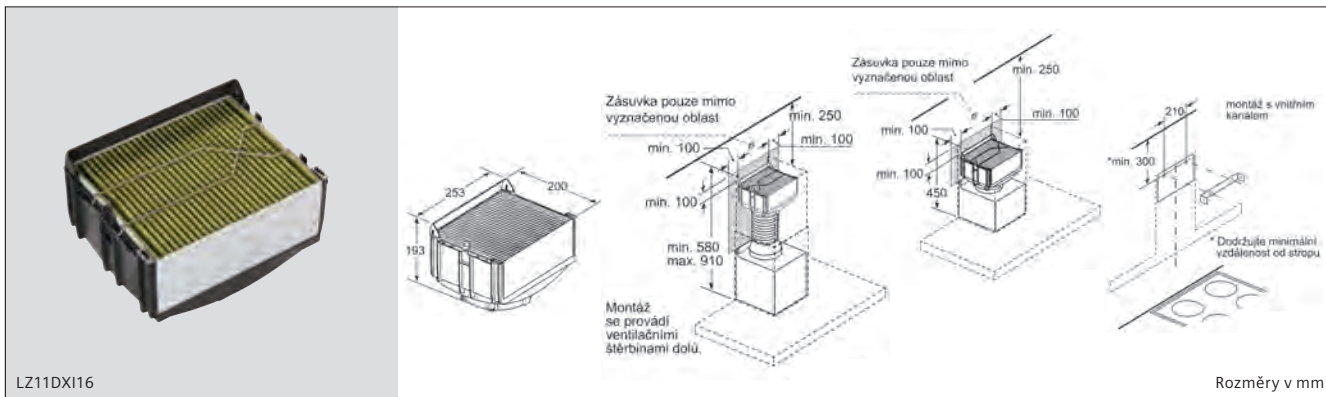

Rozměry v mm

cleanAir Plus montážní sady pro dekorativní odsavače (nakloněný a plochý design)

LZ11AXC56

Rozměry v mm

cleanAir Plus montážní sady pro nástěnné odsavače par

Vestavné cleanAir Plus montážní sady pro nástěnné odsavače par