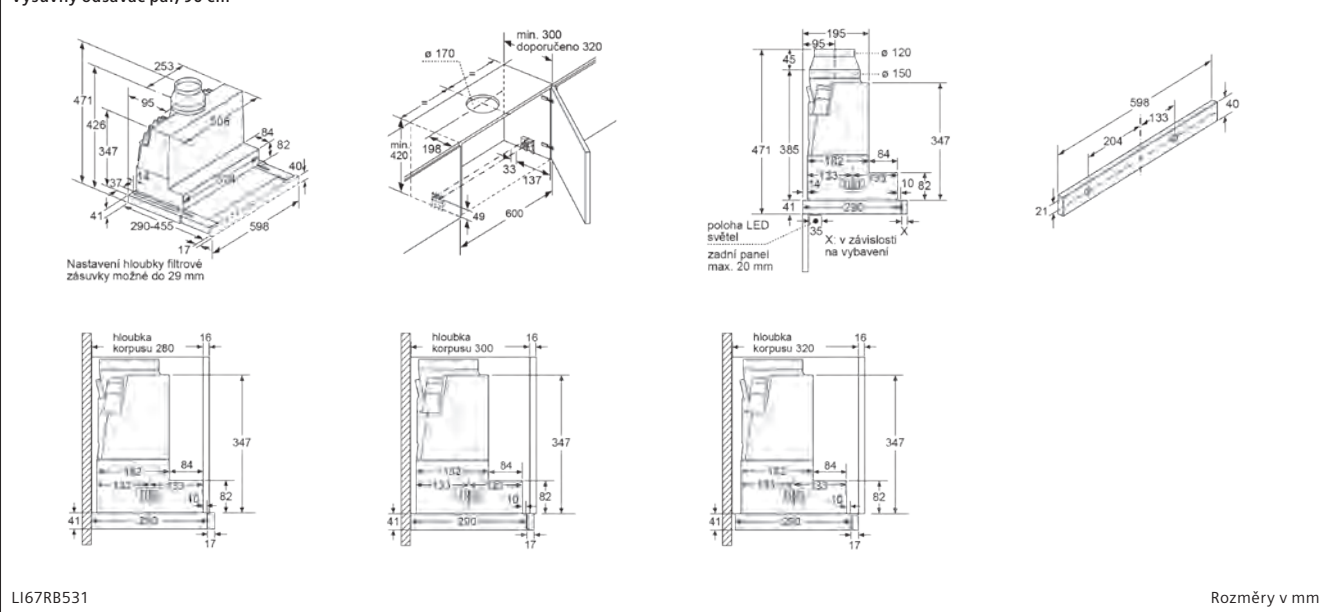

Rozměry v mm

Výsuvný odsavač par, 90 cm

LI67RB531