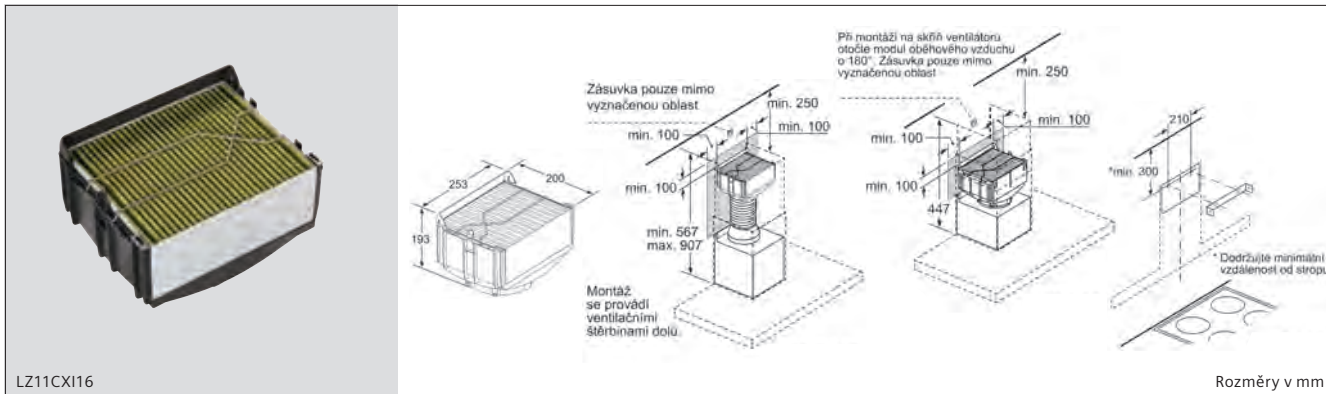

Rozměry v mm

cleanAir Plus montážní sady pro dekorativní odsavače (nakloněný a plochý design)

LZ11AXC56

Rozměry v mm

cleanAir Plus montážní sady pro nástěnné odsavače par

Vestavné cleanAir Plus montážní sady pro nástěnné odsavače par