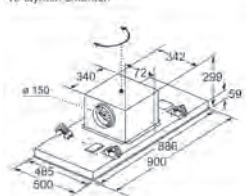

Stropní odsavač par, 90 cm