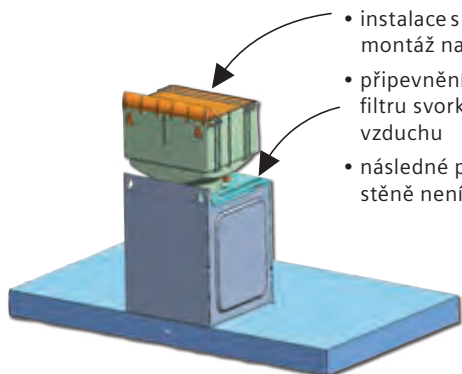

Instalace přímo na výstup motoru

- instalace s vnějším potrubím: montáž na výstup vzduchu
- připevnění integrovaného filtru svorkovnicí na výstup vzduchu
- následné připevnění ke stěně není zapotřebí