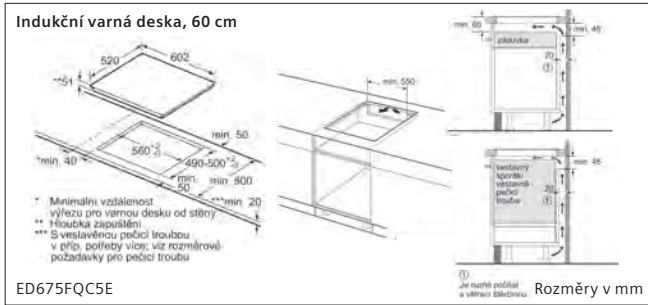

574 490
84
90
470
90
475
89
331 243
99
≥ 100

A: s kolenem „M“ 90°
B: s kolenem „L“ 90°

EH611BE15E

Rozměry v mm

Indukční varná deska, 60 cm

* Minimální vzdálenost výřezu pro varnou desku od stěny
 ** Hloubka zapuštění
 *** S vestavěnou pečicí troubou v příp. potřeby více; viz rozměrové požadavky pro pečicí troubu