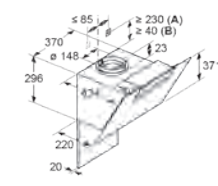

A: Integrovaný Clean Air
B: Odvětrání nebo standardní cirkulační sada

Dbejte na maximální tloušťku zadní stěny.

Rozměry v mm