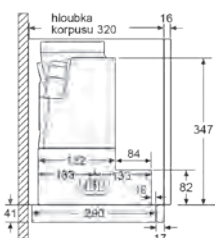

Výsuvný odsavač par, 90 cm

poloha LED světel
zadní panel max. 20 mm
X: v závislosti na vybavení

LI97RA56

Rozměry v mm

Stropní odsavač par, 90 cm

LR97CAQ50

Rozměry v mm

Výsuvný odsavač par, 60 cm

Nastavení hloubky filtrové zásuvky možné do 29 mm

poloha LED světel
zadní panel max. 20 mm

LI69SA684

Rozměry v mm