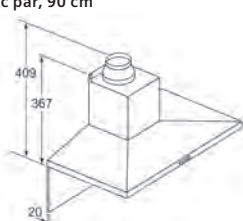

Nástěnný odsavač par, 90 cm

LC96QFM50