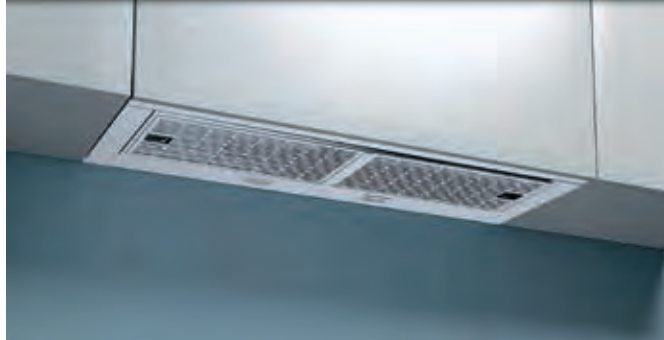

Přesvědčivý design ve vaší kuchyni.

Snižovací rámeček Siemens pro teleskopické odsavače par.

Čistý vzduch ve vaší kuchyni.

Máme pro každou kuchyni to správné řešení

Siemens se v každém případě postará o to, abyste v kuchyni v každé situaci dýchali čerstvý vzduch. A to i v případě, pokud nemáte možnost odtahového systému. Díky velkému výběru pachových filtrů si každý přijde na své.

Uhlíkový filtr

- redukce pachů 60–75 %
- životnost: 6 měsíců
- speciální antiFish úprava (odstraní nepříjemné aroma při přípravě ryb)

dostupné do 04/2022

cleanAir Standard uhlíkový filtr

- redukce pachů 70–85 %
- životnost: 12–18 měsíců
- speciální antiFish úprava (odstraní nepříjemné aroma při přípravě ryb)

dostupné od 04/2022

cleanAir Plus uhlíkový filtr

- životnost: 12–18 měsíců
- speciální antiFish úprava (odstraní nepříjemné aroma při přípravě ryb)
- až o 5 dB nižší hlučnost než standardní uhlíkový filtr
- až o 100 m³/h větší výkon
- speciální antiPollen úprava (dokáže zachytit pyl a deaktivovat alergeny ve vzduchu)

Regenerační longLife uhlíkový filtr

- životnost: až 10 let
- nutnost regenerace: každé 4 měsíce
- průběh regenerace: v pečící troubě, 2 hodiny při 200 °C

Zde naleznete produktové video: <http://bit.ly/Absenkrahmen>

*Doporučená maloobchodní cena výrobce. Tato cena je pouze orientační, konečnou cenu produktu stanoví jednotliví prodejci.