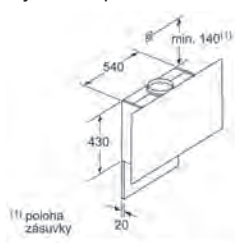

Nástěnný odsavač par, 90 cm

(1) poloha zásuvky

Dbejte na maximální tloušťku zadní stěny.

LC97FLP60