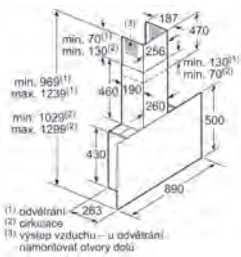

Nástěnný odsavač par, 90 cm

(1) poloha zásuvky

Dbejte na maximální tloušťku zadní stěny.

LC97FVW60