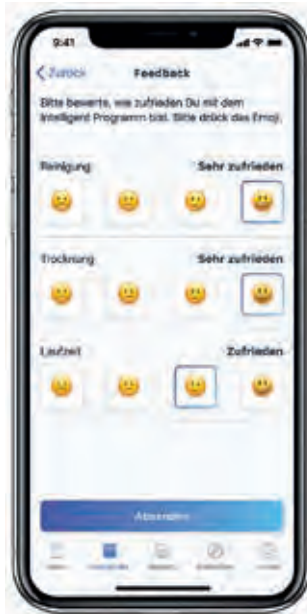

Krok 4

Dokonalý program.

Jakmile budete s výsledky zcela spokojeni, upravený program si uložíte. V případě potřeby lze případně zvolit energeticky úspornější alternativu.