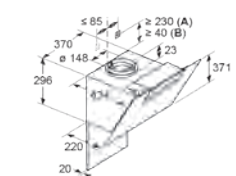

A: Cirkulace
B: Odvětrání - drážky montuje směrem dolů