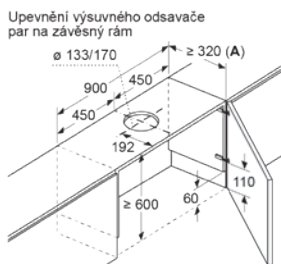

A: Viz tabulku kombinací