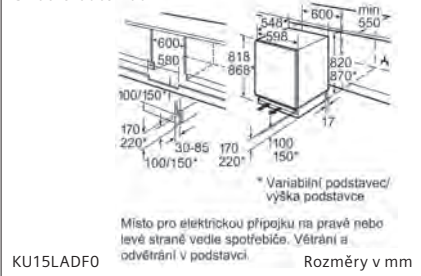

Chladicí automat