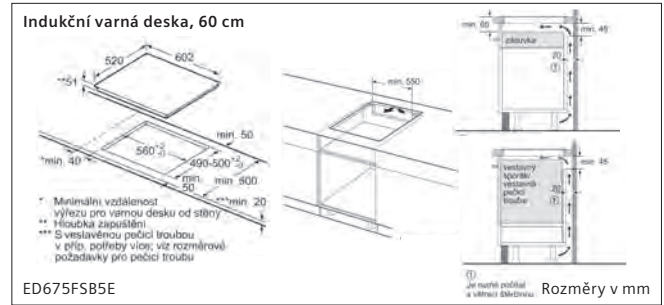

574 490
84
90
470
90
475
89
331 243
99
≥ 100

A: s kolenem „M“ 90°
B: s kolenem „L“ 90°

EH611BE15E

Rozměry v mm

Indukční varná deska, 60 cm

* Minimální vzdálenost výřezu pro varnou desku od stěny
 ** Hloubka zapuštění
 *** S vestavěnou pečicí troubou v příp. potřeby více; viz rozměrové požadavky pro pečicí troubu