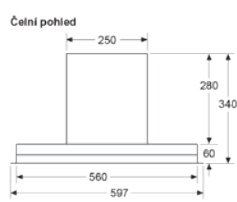

LJ67BAM60

Rozměry v mm