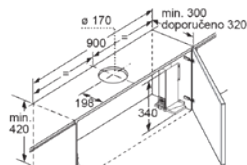

Výsuvný odsavač par, 90 cm

poloha LED světel
zadní panel max. 20 mm
X: v závislosti na vybavení