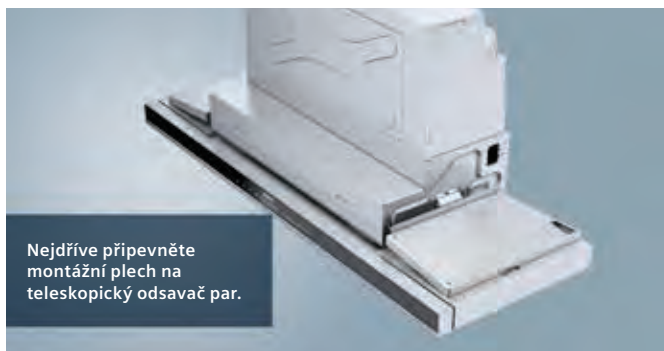

Přesvědčivý design ve vaší kuchyni.

Snižovací rámeček Siemens pro teleskopické odsavače par.

Čistý vzduch ve vaší kuchyni.

Máme pro každou kuchyni to správné řešení

Siemens se v každém případě postará o to, abyste v kuchyni v každé situaci dýchali čerstvý vzduch. A to i v případě, pokud nemáte možnost odtahového systému. Díky velkému výběru pachových filtrů si každý přijde na své.

Uhlíkový filtr

- redukce pachů 60–75 %
- životnost: 6 měsíců
- speciální antiFish úprava (odstraní nepříjemné aroma při přípravě ryb)

dostupné do 04/2022

cleanAir Standard uhlíkový filtr

- redukce pachů 70–85 %
- životnost: 12–18 měsíců
- speciální antiFish úprava (odstraní nepříjemné aroma při přípravě ryb)

dostupné od 04/2022

cleanAir Plus uhlíkový filtr

- životnost: 12–18 měsíců
- speciální antiFish úprava (odstraní nepříjemné aroma při přípravě ryb)
- až o 5 dB nižší hlučnost než standardní uhlíkový filtr
- až o 100 m³/h větší výkon
- speciální antiPollen úprava (dokáže zachytit pyl a deaktivovat alergeny ve vzduchu)

Regenerační longLife uhlíkový filtr

- životnost: až 10 let
- nutnost regenerace: každé 4 měsíce
- průběh regenerace: v pečící troubě, 2 hodiny při 200 °C

Zde naleznete produktové video: <http://bit.ly/Absenkrahmen>

*Doporučená maloobchodní cena výrobce. Tato cena je pouze orientační, konečnou cenu produktu stanoví jednotliví prodejci.