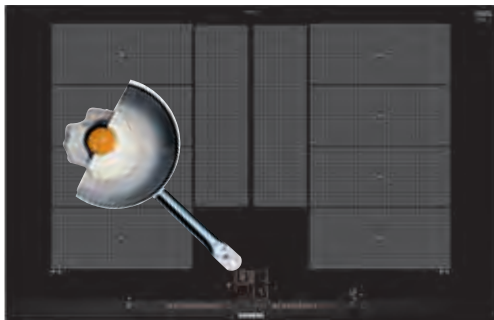

*Doporučená maloobchodní cena výrobce. Tato cena je pouze orientační, konečnou cenu produktu stanoví jednotliví prodejci.

Indukční varná deska, 90 cm

EX275FXB1E

Indukční varná deska, 80 cm

EX875KYW1E

	Produktová řada	iQ100	iQ300	iQ500	iQ700	Produktová řada	iQ100	iQ300	iQ500	iQ700
Design	• fazetový design					• fazetový design				
Výbava / komfort	<ul style="list-style-type: none"> • senzorové ovládání touchSlider • powerMove Plus – nastavení 3 stupňů výkonu pouhým posunutím hrnce • funkce reStart • funkce quickStart • timer • minutka 					<ul style="list-style-type: none"> • TFT dotykový displej • cookingSensor Plus ready – možnost dovybavit speciálním teplotním senzorem, který zajistí precizní řízení teploty během procesu vaření v pěti teplotních úrovních • fryingSensor Plus s 5 úrovněmi výkonu • Home Connect – vzdálené nastavení a ovládání pomocí chytrého telefonu či tabletu • cookConnect system (s vhodným odsavačem par) • funkce reStart, funkce quickStart • cookControl Plus – výběr receptů pro vaření se senzory • timer, minutka, timer Doba vaření • flexMotion – automatický přenos nastavení • powerMove Plus – nastavení 3 stupňů výkonu pouhým posunutím hrnce • funkce udržování tepla 				
Bezpečnost	<ul style="list-style-type: none"> • rozpoznání hrnce • funkce powerManagement – nastavení max. příkonu desky • bezpečnostní vypínání • dětská pojistka • funkce zablokování desky na 20 sekund – např. pro čištění • 2stupňový ukazatel zbytkového tepla pro každou varnou zónu • hlavní vypínač 					<ul style="list-style-type: none"> • rozpoznání hrnce • funkce powerManagement – nastavení max. příkonu desky • bezpečnostní vypínání, dětská pojistka • funkce zablokování desky na 20 sekund – např. pro čištění • 2stupňový ukazatel zbytkového tepla pro každou varnou zónu • hlavní vypínač, ukazatel spotřeby energie 				
Rychlost	• powerBoost funkce pro všechny indukční varné zóny					<ul style="list-style-type: none"> • powerBoost funkce pro všechny indukční varné zóny • panBoost – powerBoost pro pánve 				
Výkon a počet varných zón	<ul style="list-style-type: none"> • 4 indukční varné zóny • 2x flexInduction • varné zóny: 1x Ø200 mm, 2,2 kW (max. výkon 3,7 kW) indukční varná zóna; 1x Ø210 mm, 2,2 kW (max. výkon 3,7 kW) indukční varná zóna; 1x Ø200 mm, 2,2 kW (max. výkon 3,7 kW) indukční varná zóna; 1x Ø200 mm, 2,2 kW (max. výkon 3,7 kW) indukční varná zóna • 17 stupňů výkonu 					<ul style="list-style-type: none"> • 4 indukční varné zóny • 2x flexZone s rozšířením • varné zóny: 1x Ø200 mm, 2,2 kW (max. výkon 3,7 kW) indukční varná zóna; 1x Ø200 mm, 2,2 kW (max. výkon 3,7 kW) indukční varná zóna; 1x Ø200 mm, 2,2 kW (max. výkon 3,7 kW) indukční varná zóna; 1x Ø230 mm, 2,2 kW (max. výkon 3,7 kW) indukční varná zóna • 17 stupňů výkonu 				
Rozměry (V x Š x H) a technické informace	spotřebiče: 51 x 912 x 350 mm pro instalaci: 51 x 880 x 330 mm <ul style="list-style-type: none"> • min. výška pracovní desky: 30 mm • příkon: 7,4 kW • přípojovací kabel součástí balení (110 cm, bez zástrčky) • typ připojení: třífázové 					spotřebiče: 51 x 812 x 520 mm pro instalaci: 51 x 750 x 490 mm <ul style="list-style-type: none"> • min. výška pracovní desky: 30 mm • příkon: 7,4 kW • přípojovací kabel součástí balení (110 cm, bez zástrčky) • typ připojení: třífázové 				
Zvláštní příslušenství	<ul style="list-style-type: none"> • HZ390011 nerezový pekáč se skleněným víkem na zónu flexInduction • HZ390012 nástavec pro vaření v páře • HZ9SE030 sada nádobí pro indukci • HZ390090 Wok pánve • HZ390511 gril Teppan Yaki na zónu flexInduction (velikost: 30 x 20 cm) • HZ390512 gril Teppan Yaki na zónu flexInduction (velikost: 40 x 20 cm) • HZ390522 gril na zónu flexInduction (velikost: 40 x 20 cm) 					<ul style="list-style-type: none"> • HZ390011 nerezový pekáč se skleněným víkem na zónu flexInduction • HZ390012 nástavec pro vaření v páře • HZ9SE030 sada nádobí pro indukci • HZ390210 pečící pánve i pro desky se senzorem na smažení (Ø 15 cm) • HZ390220 pečící pánve vhodná i pro desky se senzorem na smažení (Ø 19 cm) • HZ390230 pečící pánve vhodná i pro desky se senzorem na smažení (Ø 21 cm) • HZ39050 cookingSensor Plus • HZ390511 gril Teppan Yaki na zónu flexInduction (velikost: 30 x 20 cm) • HZ390512 gril Teppan Yaki na zónu flexInduction (velikost: 40 x 20 cm) • HZ390522 gril na zónu flexInduction (velikost: 40 x 20 cm) 				
Cena*	30 490 Kč					44 990 Kč				