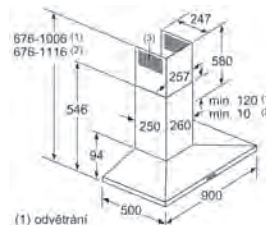

Nástěnný odsavač par, 90 cm

LC96QFM50

* Od vrchní hrany mřížky

min. 550/650 elektrický/plynový*

* Od vrchní hrany mřížky

min. 550/650 elektrický/plynový*

(1) odvětrání
(2) cirkulace
(3) výstup vzduchu – u odvětrání namontovat otvory dolů

Rozměry v mm

Nástěnný odsavač par, 90 cm

LC96QBM50

* Od vrchní hrany mřížky

min. 550/650 elektrický/plynový*

* Od vrchní hrany mřížky

min. 550/650 elektrický/plynový*

(1) odvětrání
(2) cirkulace
(3) výstup vzduchu – u odvětrání namontovat otvory dolů

Rozměry v mm

Nástěnný odsavač par, 90 cm

LC97BCP50

* od vrchní hrany mřížky

* Od vrchní hrany mřížky

(1) odvětrání
(2) cirkulace
(3) výstup vzduchu – u odvětrání namontovat otvory dolů

Rozměry v mm

Nástěnný odsavač par, 90 cm

(1) poloha zásuvky

Dbejte na maximální tloušťku zadní stěny.

LC97FLP60

* Od vrchní hrany mřížky

min. 450 elektrický min. 600 plynový*

* Od vrchní hrany mřížky

Rozměry v mm

Nástěnný odsavač par, 80 cm

LC87KEM60

A: Cirkulace
B: Odvětrání - drážky montuje směrem dolů

Rozměry v mm