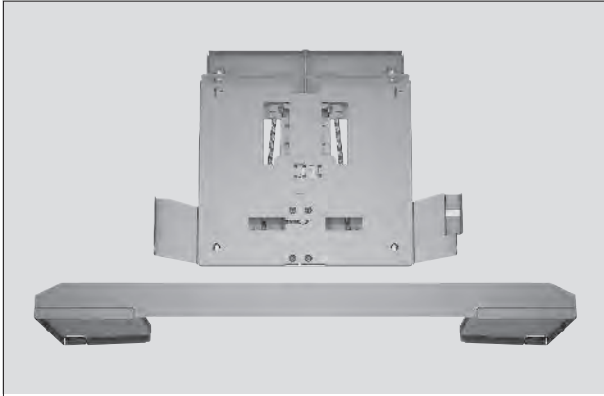

Montáž snížovacího rámečku pro výsuvný odsavač par, 90 cm

Tabulka kombinací pro 90cm výsuvný odsavač par se závěsným rámem

způsob zabudování spotřebiče ve skříňce	vestavná hloubka spotřebiče se spouštěcím rámem	hloubka madla (X)	celková vestavná hloubka	hloubka korpusu skříňky
způsob zabudování A	301	17	318	≥ 320
	301	20	321	≥ 323
	301	31	332	≥ 334
způsob zabudování B	301	31	332	≥ 334

Při použití kuchyňských panelů > 5 mm musí být závěsný rám podepřen zespodu. Hloubka rámu kuchyňské skříňky musí být náležitě upravena.