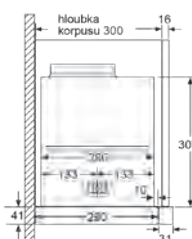

LI69SA684

Rozměry v mm