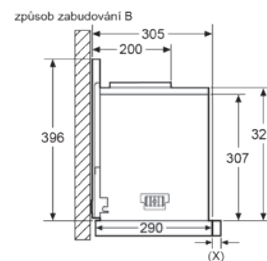

způsob zabudování B
montáž u spotřebičů se spouštěcím rámem – hloubka korpusu skříňky podle tabulky s kombinací