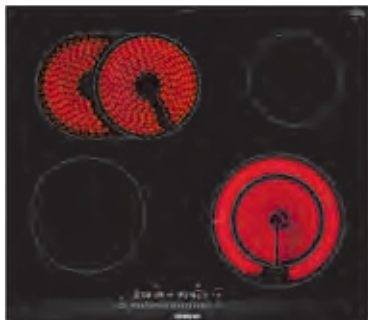

*Doporučená maloobchodní cena výrobce. Tato cena je pouze orientační, konečnou cenu produktu stanoví jednotliví prodejci.

Gril Teppan Yaki, 40 cm

ET475FYB1E

Sklokeramická varná deska, 30 cm

ET375FFP1E

	Produktová řada	iQ100	iQ300	iQ500	iQ700	Produktová řada	iQ100	iQ300	iQ500	iQ700
Design	• fazetový design					• fazetový design				
Výbava / komfort	<ul style="list-style-type: none"> • ovládání touchSlider • velká nerezová pečicí plocha • pečicí plocha se zahříváním poloviny nebo celé plochy • regulace teploty od 160 do 240 °C v 10 krocích • stupeň udržování teploty pokrmu (70 °C) • stupeň pro čištění (40 °C) • minutka • timer Doba vaření • funkce udržování tepla • možnost blokáce ovládacího panelu na 20 s při čištění během vaření • funkce reStart • designový sklokeramický kryt varné plochy, neslouží k ohřevu 					<ul style="list-style-type: none"> • ovládání touchSlider • minutka • timer Doba vaření • možnost blokáce ovládacího panelu na 20 s při čištění během vaření • funkce reStart 				
Bezpečnost	<ul style="list-style-type: none"> • hlavní vypínač • kontrolka provozu • 2stupňový ukazatel zbytkového tepla pro každou varnou zónu • dětská pojistka • bezpečnostní vypínání • ukazatel spotřeby energie 					<ul style="list-style-type: none"> • hlavní vypínač • kontrolka provozu • 2stupňový ukazatel zbytkového tepla pro každou varnou zónu • dětská pojistka • bezpečnostní vypínání • ukazatel spotřeby energie 				
Rychlost						• funkce powerBoost				
Výkon a počet varných zón	• 17 stupňů výkonu					• 2 varné zóny highSpeed, z toho 1 dvouokružová • 17 stupňů výkonu				
Rozměry (V × Š × H) a technické informace	spotřebiče: 90 × 392 × 520 mm pro instalaci: 90 × 360 × 490 mm <ul style="list-style-type: none"> • min. výška pracovní desky: 30 mm • příkon: 1,9 kW • 2 špachtle a přípojovací kabel součástí balení (100 cm, bez zástrčky) • typ připojení: jednofázové 					spotřebiče: 38 × 302 × 520 mm pro instalaci: 38 × 270 × 490 mm <ul style="list-style-type: none"> • min. výška pracovní desky: 30 mm • příkon: 3,5 kW • přípojovací kabel součástí balení (100 cm, bez zástrčky) • typ připojení: jednofázové 				
Zvláštní příslušenství	• HZ394301 spojovací lišta pro kombinaci s deskami Domino (pro kombinaci se sklokeramickými varnými deskami ve shodném fazetovém designu)					• HZ390090 Wok pánve • HZ394301 spojovací lišta pro kombinaci s deskami Domino (pro kombinaci se sklokeramickými varnými deskami ve shodném fazetovém designu)				
Cena*	38 490 Kč					10 490 Kč				