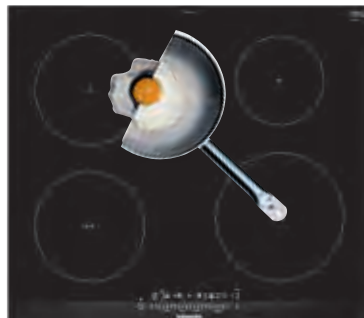

Indukční varná deska, 60 cm

EH675FEC1E

	Produktová řada	iQ100	iQ300	iQ500	iQ700	Produktová řada	iQ100	iQ300	iQ500	iQ700
Design	design bez rámečku – pro zapuštění do roviny pracovní desky (pro zapuštění do kamenné, granitové či syntetické pracovní desky)					fazetový design				
Výbava / komfort	- senzorové ovládání touchSlider - funkce reStart - funkce quickStart - timer - minutka					- senzorové ovládání touchSlider - fryingSensor se 4 úrovněmi stupňů teploty - funkce reStart - funkce quickStart - timer - minutka				
Bezpečnost	- rozpoznání hrnce - funkce powerManagement – nastavení max. příkonu desky - bezpečnostní vypínání - dětská pojistka - funkce zablokování desky na 20 sekund – např. pro čištění 2stupňový ukazatel zbytkového tepla pro každou varnou zónu - hlavní vypínač - ukazatel spotřeby energie					- rozpoznání hrnce - funkce powerManagement – nastavení max. příkonu desky - bezpečnostní vypínání - dětská pojistka - funkce zablokování desky na 20 sekund – např. pro čištění 2stupňový ukazatel zbytkového tepla pro každou varnou zónu - hlavní vypínač - ukazatel spotřeby energie				
Rychlost	powerBoost funkce pro všechny indukční varné zóny					powerBoost funkce pro všechny indukční varné zóny				
Výkon a počet varných zón	4 indukční varné zóny, z toho 1 varná zóna s rozšířením na pečicí zónu - varné zóny: 1x Ø180 mm, 1,8 kW (max. výkon 3,1 kW) indukční varná zóna; 1x Ø280 mm, 1,8 kW (max. výkon 3,1 kW) indukční varná zóna; 1x Ø145 mm, 1,4 kW (max. výkon 2,2 kW) indukční varná zóna; 1x Ø210 mm, 2,2 kW (max. výkon 3,7 kW) indukční varná zóna 17 stupňů výkonu					4 indukční varné zóny 4x varné kruhové zóny - varné zóny: 1x Ø180 mm, 1,8 kW (max. výkon 3,1 kW) indukční varná zóna; 1x Ø180 mm, 1,8 kW (max. výkon 3,1 kW) indukční varná zóna; 1x Ø145 mm, 1,4 kW (max. výkon 2,2 kW) indukční varná zóna; 1x Ø210 mm, 2,2 kW (max. výkon 3,7 kW) indukční varná zóna 17 stupňů výkonu				
Rozměry (V x Š x H) a technické informace	spotřebiče: 56 x 572 x 512 mm pro instalaci: 56 x 560 x 500 mm - min. výška pracovní desky: 30 mm - příkon: 7,4 kW - přípojovací kabel součástí balení (110 cm, bez zástrčky) - typ připojení: třífázové					spotřebiče: 51 x 602 x 520 mm pro instalaci: 51 x 560 x 490 mm - min. výška pracovní desky: 30 mm - příkon: 7,4 kW - přípojovací kabel součástí balení (110 cm, bez zástrčky) - typ připojení: třífázové				
Zvláštní příslušenství	- HZ9SE030 sada nádobí pro indukci - HZ390090 Wok pánev - HZ390210 pečicí pánev (Ø 15 cm) - HZ390230 pečicí pánev (Ø 21 cm)					- HZ9SE030 sada nádobí pro indukci - HZ390090 Wok pánev - HZ390210 pečicí pánev (Ø 15 cm) - HZ390230 pečicí pánev (Ø 21 cm)				
Cena*	20 990 Kč					19 990 Kč