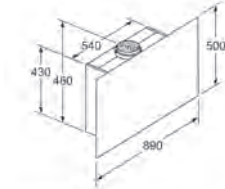

Nástěnný odsavač par, 90 cm

(1) poloha zásuvky

Dbejte na maximální tloušťku zadní stěny.

LC97FVW60