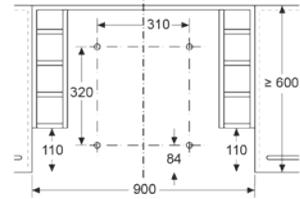

Upevnění výsuvného odsavače par na závěsný rám
Skříňky s postranními policovými jednotkami
Upevnění přímo na kuchyňskou zeď