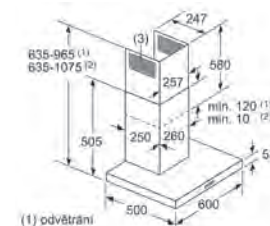

Plynová varná deska, 60 cm

EN6B6HB90

Rozměry v mm

Plynová varná deska, 60 cm

EP6A6HB20

Rozměry v mm

Plynová varná deska, 75 cm

EP7A6SB20

Rozměry v mm

Plynová varná deska WOK, 30 cm

ER3A6AD70

Rozměry v mm

Plynová varná deska, 75 cm

EP7A6QB20

Rozměry v mm

Plynová varná deska, 30 cm

ER3A6BD70

Rozměry v mm

Designový odsavač par, 60 cm

LJ67BAM60

Rozměry v mm

Designový odsavač par, 90 cm

LJ97BAM60

Rozměry v mm

Nástěnný odsavač par, 60 cm

LC66BBM50

Rozměry v mm

Nástěnný odsavač par, 60 cm

LC67BCP50

max: 20

Rozměry v mm