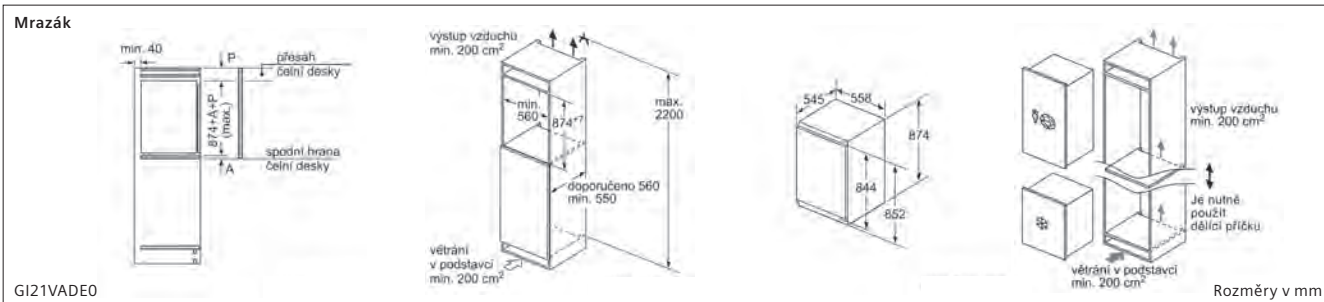

Rozměry pro vestavbu 60cm myček nádobí

Výška soklu v mm	Výška korpusu 655–765 mm																						
	Výška nivy v mm*											Výška korpusu 705–815 mm											
	815	820	825	830	835	840	845	850	855	860	865	870	875	880	885	890	895	900	905	910	915	920	925
50	81,5	81,5	81,5	81,5	81,5	81,5	81,5	81,5	81,5	81,5	86,5	86,5	86,5	86,5	86,5	86,5	86,5	86,5	86,5	86,5	86,5	86,5	
55	81,5	81,5	81,5	81,5	81,5	81,5	81,5	81,5	81,5	81,5	86,5	86,5	86,5	86,5	86,5	86,5	86,5	86,5	86,5	86,5	86,5	86,5	
60	81,5	81,5	81,5	81,5	81,5	81,5	81,5	81,5	81,5	81,5	86,5	86,5	86,5	86,5	86,5	86,5	86,5	86,5	86,5	86,5	86,5	86,5	
65	81,5	81,5	81,5	81,5	81,5	81,5	81,5	81,5	81,5	81,5	86,5	86,5	86,5	86,5	86,5	86,5	86,5	86,5	86,5	86,5	86,5	86,5	
70	81,5	81,5	81,5	81,5	81,5	81,5	81,5	81,5	81,5	81,5	86,5	86,5	86,5	86,5	86,5	86,5	86,5	86,5	86,5	86,5	86,5	86,5	
75	81,5	81,5	81,5	81,5	81,5	81,5	81,5	81,5	81,5	81,5	86,5	86,5	86,5	86,5	86,5	86,5	86,5	86,5	86,5	86,5	86,5	86,5	
80	81,5	81,5	81,5	81,5	81,5	81,5	81,5	81,5	81,5	81,5	86,5	86,5	86,5	86,5	86,5	86,5	86,5	86,5	86,5	86,5	86,5	86,5	
85	81,5	81,5	81,5	81,5	81,5	81,5	81,5	81,5	81,5	81,5	86,5	86,5	86,5	86,5	86,5	86,5	86,5	86,5	86,5	86,5	86,5	86,5	
90	81,5	81,5	81,5	81,5	81,5	81,5	81,5	81,5	81,5	81,5	86,5	86,5	86,5	86,5	86,5	86,5	86,5	86,5	86,5	86,5	86,5	86,5	
95	81,5	81,5	81,5	81,5	81,5	81,5	81,5	81,5	81,5	81,5	86,5	86,5	86,5	86,5	86,5	86,5	86,5	86,5	86,5	86,5	86,5	86,5	
100	81,5	81,5	81,5	81,5	81,5	81,5	81,5	81,5	81,5	81,5	86,5	86,5	86,5	86,5	86,5	86,5	86,5	86,5	86,5	86,5	86,5	86,5	
105	81,5	81,5	81,5	81,5	81,5	81,5	81,5	81,5	81,5	81,5	86,5	86,5	86,5	86,5	86,5	86,5	86,5	86,5	86,5	86,5	86,5	86,5	
110	81,5	81,5	81,5	81,5	81,5	81,5	81,5	81,5	81,5	81,5	86,5	86,5	86,5	86,5	86,5	86,5	86,5	86,5	86,5	86,5	86,5	86,5	
115	81,5	81,5	81,5	81,5	81,5	81,5	81,5	81,5	81,5	81,5	86,5	86,5	86,5	86,5	86,5	86,5	86,5	86,5	86,5	86,5	86,5	86,5	
120	81,5	81,5	81,5	81,5	81,5	81,5	81,5	81,5	81,5	81,5	86,5	86,5	86,5	86,5	86,5	86,5	86,5	86,5	86,5	86,5	86,5	86,5	
125	81,5	81,5	81,5	81,5	81,5	81,5	81,5	81,5	81,5	81,5	86,5	86,5	86,5	86,5	86,5	86,5	86,5	86,5	86,5	86,5	86,5	86,5	
130	81,5	81,5	81,5	81,5	81,5	81,5	81,5	81,5	81,5	81,5	86,5	86,5	86,5	86,5	86,5	86,5	86,5	86,5	86,5	86,5	86,5	86,5	
135	81,5	81,5	81,5	81,5	81,5	81,5	81,5	81,5	81,5	81,5	86,5	86,5	86,5	86,5	86,5	86,5	86,5	86,5	86,5	86,5	86,5	86,5	
140	81,5	81,5	81,5	81,5	81,5	81,5	81,5	81,5	81,5	81,5	86,5	86,5	86,5	86,5	86,5	86,5	86,5	86,5	86,5	86,5	86,5	86,5	
145	81,5	81,5	81,5	81,5	81,5	81,5	81,5	81,5	81,5	81,5	86,5	86,5	86,5	86,5	86,5	86,5	86,5	86,5	86,5	86,5	86,5	86,5	
150	81,5	81,5	81,5	81,5	81,5	81,5	81,5	81,5	81,5	81,5	86,5	86,5	86,5	86,5	86,5	86,5	86,5	86,5	86,5	86,5	86,5	86,5	
155	81,5	81,5	81,5	81,5	81,5	81,5	81,5	81,5	81,5	81,5	86,5	86,5	86,5	86,5	86,5	86,5	86,5	86,5	86,5	86,5	86,5	86,5	
160	81,5	81,5	81,5	81,5	81,5	81,5	81,5	81,5	81,5	81,5	86,5	86,5	86,5	86,5	86,5	86,5	86,5	86,5	86,5	86,5	86,5	86,5	
165		81,5	81,5	81,5	81,5	81,5	81,5	81,5	81,5	81,5	81,5	86,5	86,5	86,5	86,5	86,5	86,5	86,5	86,5	86,5	86,5	86,5	
170			81,5	81,5	81,5	81,5	81,5	81,5	81,5	81,5	81,5	81,5	86,5	86,5	86,5	86,5	86,5	86,5	86,5	86,5	86,5	86,5	
175				81,5	81,5	81,5	81,5	81,5	81,5	81,5	81,5	81,5	81,5	86,5	86,5	86,5	86,5	86,5	86,5	86,5	86,5	86,5	
180					81,5	81,5	81,5	81,5	81,5	81,5	81,5	81,5	81,5		86,5	86,5	86,5	86,5	86,5	86,5	86,5	86,5	
185						81,5	81,5	81,5	81,5	81,5	81,5	81,5	81,5			86,5	86,5	86,5	86,5	86,5	86,5	86,5	
190							81,5	81,5	81,5	81,5	81,5	81,5	81,5				86,5	86,5	86,5	86,5	86,5	86,5	
195								81,5	81,5	81,5	81,5	81,5	81,5					86,5	86,5	86,5	86,5	86,5	
200									81,5	81,5	81,5	81,5	81,5						86,5	86,5	86,5	86,5	
205										81,5	81,5	81,5	81,5							86,5	86,5	86,5	
210											81,5	81,5	81,5								86,5	86,5	
215												81,5	81,5									86,5	
220													81,5									86,5	

81,5 Vestavná myčka nádobí vysoká 81,5 cm s „normálními“ panty

81,5 Vestavná myčka nádobí vysoká 81,5 cm s varioPanty