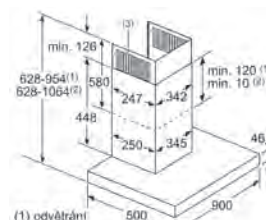

Nástěnný odsavač par, 90 cm

LC96QFM50

* Od vrchní hrany mřížky

min. 550/650 elektrický/plynový*

* Od vrchní hrany mřížky

min. 550/650 elektrický/plynový*

(1) odvětrání
(2) cirkulace
(3) výstup vzduchu – u odvětrání namontovat otvory dolů

Rozměry v mm

Nástěnný odsavač par, 90 cm

LC96QBM50

* Od vrchní hrany mřížky

min. 550/650 elektrický/plynový*

* Od vrchní hrany mřížky

min. 550/650 elektrický/plynový*

(1) odvětrání
(2) cirkulace
(3) výstup vzduchu – u odvětrání namontovat otvory dolů

Rozměry v mm

Nástěnný odsavač par, 90 cm

LC97BCP50

* od vrchní hrany mřížky

* Od vrchní hrany mřížky

(1) odvětrání
(2) cirkulace
(3) výstup vzduchu – u odvětrání namontovat otvory dolů

Rozměry v mm

Nástěnný odsavač par, 90 cm

(1) poloha zásuvky

Dbejte na maximální tloušťku zadní stěny.

LC97FLP60

* Od vrchní hrany mřížky

min. 450 elektrický min. 600 plynový*

* Od vrchní hrany mřížky

Rozměry v mm

Nástěnný odsavač par, 80 cm

LC87KEM60

A: Cirkulace
B: Odvětrání - drážky montuje směrem dolů

Rozměry v mm