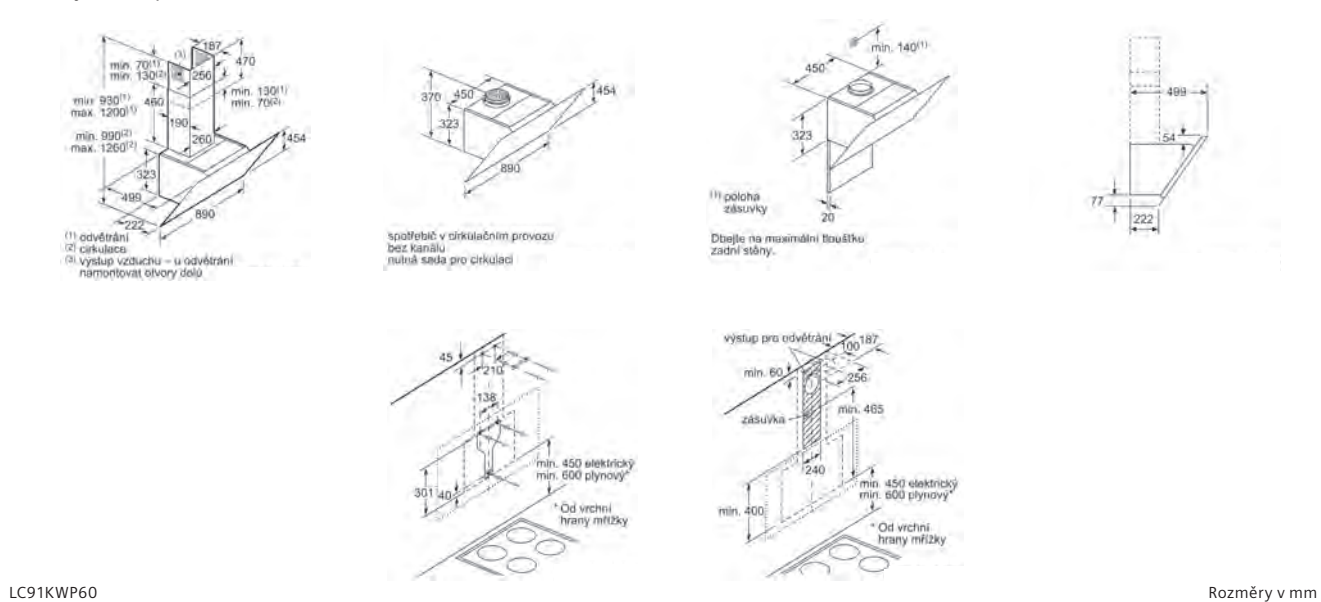

Nástěnný odsavač par, 90 cm