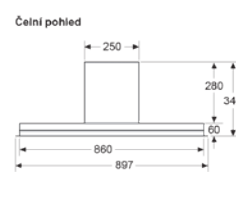

LJ97BAM60

Rozměry v mm