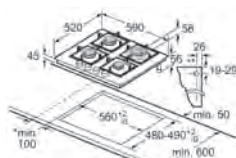

Plynová varná deska, 60 cm