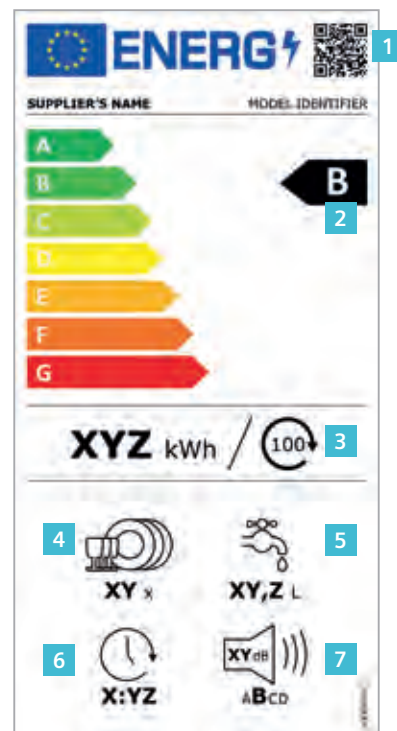

Dále například není u praček, kombinovaných praček se sušičkou a myček nádobí uváděna roční spotřeba energie, nýbrž spotřeba po 100 provozních cyklech daného spotřebiče. U těchto produktů je navíc uváděna doba programu určeného pro měření hodnot na energetický štítek. U praček a kombinovaných praček se sušičkou je tato doba dokonce časově omezena a nesmí překročit maximální dobu progra-

mu. U praček a kombinovaných praček se sušičkou se mění také testovací program. Lze jej najít na ovládacím panelu spotřebiče jako program „Eco 40 – 60“.

V případě myček nádobí se naopak mění složení sad nádobí. Mimo jiné z těchto důvodů nelze přímo převádět stávající energetické třídy na třídy budoucí. Kromě toho můžete nyní přímo pomocí kódu QR, který je uveden na energetickém štítku, získat další informace o produktu. QR kód vás od 1. 3. 2021 přesměruje do databáze provozované EU. Zde si můžete prohlédnout a stáhnout datové listy pro všechna zařízení, která vyžadují označení energetickým štítkem. Do databáze lze přistupovat také přes internet. Další informace o novém energetickém štítku získáte na siemens-home.bsh-group.com/energylabel

Příkladné znázornění energetického štítku pro myčky nádobí.

Třída energetické účinnosti u myček nádobí se nadále vztahuje na program „Eco“. Normy pro testování však byly změněny. Mimo jiné se k určení sušicího a mycího výkonu nyní používají šálky, hrnce a plastové nádobí, aby lépe odrážely skutečné uživatelské chování. Novinkou je údaj o délce trvání programu Eco, který je obzvláště šetrný k životnímu prostředí. Program je zvláště vhodný pro běžně zašpiněné nádobí a je nejúčinnějším programem v kombinaci „spotřeba energie a vody“. Stejně jako u praček a kombinovaných praček se sušičkou vychází spotřeba energie ze 100 mycích cyklů.

Vysvětlení symbolů.

1. 1 Kód QR
2. 2 Třída energetické účinnosti
3. 3 Spotřeba energie v kWh/100 provozních cyklů (v programu Eco)
4. 4 Počet standardních sad nádobí pro program Eco
5. 5 Spotřeba vody v litrech/provozní cyklus (v programu Eco)
6. 6 Doba trvání programu „Eco“
7. 7 Emise hluku ve zvukovém výkonu (dB(A) re 1 PW) a třída emisí hluku