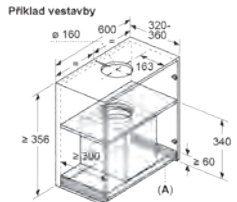

Designový odsavač par, 60 cm