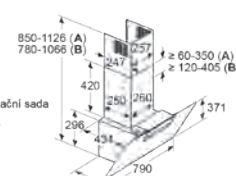

Nástěnný odsavač par, 90 cm

LC96QFM50

* Od vrchní hrany mřížky

min. 550/650 elektrický/plynový*

* Od vrchní hrany mřížky

min. 550/650 elektrický/plynový*

(1) odvětrání
(2) cirkulace
(3) výstup vzduchu – u odvětrání namontovat otvory dolů

Rozměry v mm

Nástěnný odsavač par, 90 cm

LC96QBM50

* Od vrchní hrany mřížky

min. 550/650 elektrický/plynový*

* Od vrchní hrany mřížky

min. 550/650 elektrický/plynový*

(1) odvětrání
(2) cirkulace
(3) výstup vzduchu – u odvětrání namontovat otvory dolů

Rozměry v mm

Nástěnný odsavač par, 90 cm

LC97BCP50

* od vrchní hrany mřížky

* Od vrchní hrany mřížky

(1) odvětrání
(2) cirkulace
(3) výstup vzduchu – u odvětrání namontovat otvory dolů

Rozměry v mm

Nástěnný odsavač par, 90 cm

(1) poloha zásuvky

Dbejte na maximální tloušťku zadní stěny.

LC97FLP60

* Od vrchní hrany mřížky

min. 450 elektrický min. 600 plynový*

* Od vrchní hrany mřížky

Rozměry v mm

Nástěnný odsavač par, 80 cm

LC87KEM60

A: Cirkulace
B: Odvětrání - drážky montuje směrem dolů

Rozměry v mm