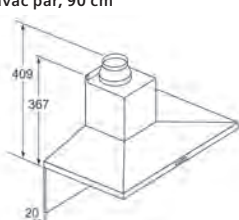

Nástěnný odsavač par, 90 cm

LC96QBM50