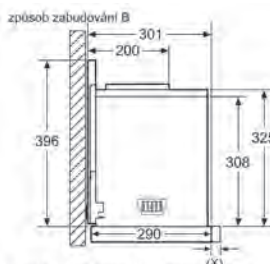

montáž u spotřebičů se spouštěcím rámem – hloubka korpusu skříňky podle tabulky s kombinací