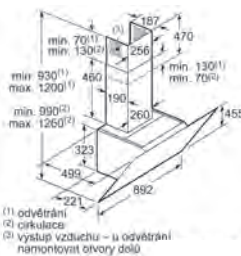

Nástěnný odsavač par, 90 cm

(1) poloha zásuvky

Dbejte na maximální tloušťku zadní stěny.

LC98KPP60

Rozměry v mm