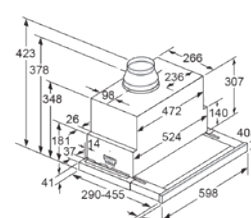

Výsuvný odsavač par, 60 cm

Nastavení hloubky filtrové zásuvky možné do 29 mm