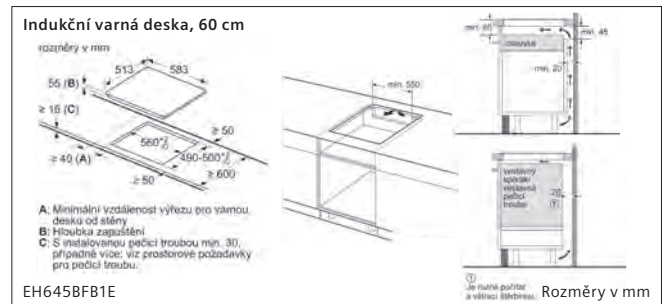

574 490
84
90
470
90
475
89
331 243
99
≥ 100

A: s kolenem „M“ 90°
B: s kolenem „L“ 90°

EH611BE15E

Rozměry v mm

Indukční varná deska, 60 cm

* Minimální vzdálenost výřezu pro varnou desku od stěny
 ** Hloubka zapuštění
 *** S vestavěnou pečicí troubou v příp. potřeby více; viz rozměrové požadavky pro pečicí troubu