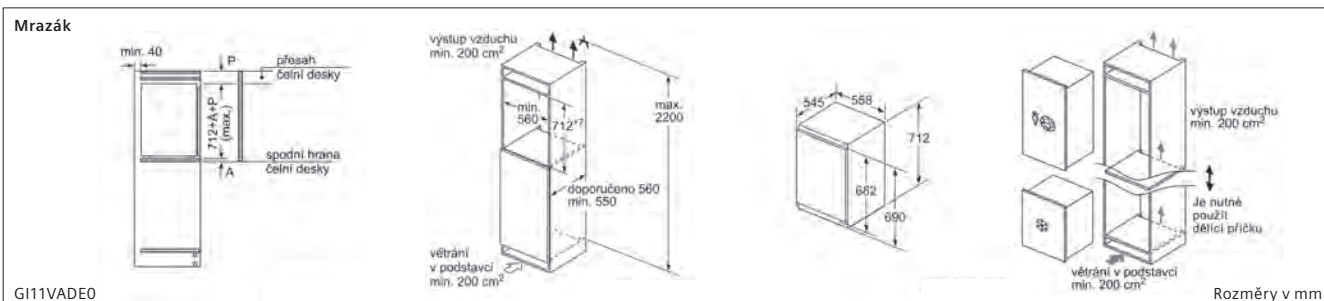

Rozměry pro vestavbu 60cm myček nádobí

Výška soklu v mm	Výška korpusu 655–765 mm																						
	Výška nivy v mm*											Výška korpusu 705–815 mm											
	815	820	825	830	835	840	845	850	855	860	865	870	875	880	885	890	895	900	905	910	915	920	925
50	81,5	81,5	81,5	81,5	81,5	81,5	81,5	81,5	81,5	81,5	86,5	86,5	86,5	86,5	86,5	86,5	86,5	86,5	86,5	86,5	86,5	86,5	
55	81,5	81,5	81,5	81,5	81,5	81,5	81,5	81,5	81,5	81,5	86,5	86,5	86,5	86,5	86,5	86,5	86,5	86,5	86,5	86,5	86,5	86,5	
60	81,5	81,5	81,5	81,5	81,5	81,5	81,5	81,5	81,5	81,5	86,5	86,5	86,5	86,5	86,5	86,5	86,5	86,5	86,5	86,5	86,5	86,5	
65	81,5	81,5	81,5	81,5	81,5	81,5	81,5	81,5	81,5	81,5	86,5	86,5	86,5	86,5	86,5	86,5	86,5	86,5	86,5	86,5	86,5	86,5	
70	81,5	81,5	81,5	81,5	81,5	81,5	81,5	81,5	81,5	81,5	86,5	86,5	86,5	86,5	86,5	86,5	86,5	86,5	86,5	86,5	86,5	86,5	
75	81,5	81,5	81,5	81,5	81,5	81,5	81,5	81,5	81,5	81,5	86,5	86,5	86,5	86,5	86,5	86,5	86,5	86,5	86,5	86,5	86,5	86,5	
80	81,5	81,5	81,5	81,5	81,5	81,5	81,5	81,5	81,5	81,5	86,5	86,5	86,5	86,5	86,5	86,5	86,5	86,5	86,5	86,5	86,5	86,5	
85	81,5	81,5	81,5	81,5	81,5	81,5	81,5	81,5	81,5	81,5	86,5	86,5	86,5	86,5	86,5	86,5	86,5	86,5	86,5	86,5	86,5	86,5	
90	81,5	81,5	81,5	81,5	81,5	81,5	81,5	81,5	81,5	81,5	86,5	86,5	86,5	86,5	86,5	86,5	86,5	86,5	86,5	86,5	86,5	86,5	
95	81,5	81,5	81,5	81,5	81,5	81,5	81,5	81,5	81,5	81,5	86,5	86,5	86,5	86,5	86,5	86,5	86,5	86,5	86,5	86,5	86,5	86,5	
100	81,5	81,5	81,5	81,5	81,5	81,5	81,5	81,5	81,5	81,5	86,5	86,5	86,5	86,5	86,5	86,5	86,5	86,5	86,5	86,5	86,5	86,5	
105	81,5	81,5	81,5	81,5	81,5	81,5	81,5	81,5	81,5	81,5	86,5	86,5	86,5	86,5	86,5	86,5	86,5	86,5	86,5	86,5	86,5	86,5	
110	81,5	81,5	81,5	81,5	81,5	81,5	81,5	81,5	81,5	81,5	86,5	86,5	86,5	86,5	86,5	86,5	86,5	86,5	86,5	86,5	86,5	86,5	
115	81,5	81,5	81,5	81,5	81,5	81,5	81,5	81,5	81,5	81,5	86,5	86,5	86,5	86,5	86,5	86,5	86,5	86,5	86,5	86,5	86,5	86,5	
120	81,5	81,5	81,5	81,5	81,5	81,5	81,5	81,5	81,5	81,5	86,5	86,5	86,5	86,5	86,5	86,5	86,5	86,5	86,5	86,5	86,5	86,5	
125	81,5	81,5	81,5	81,5	81,5	81,5	81,5	81,5	81,5	81,5	86,5	86,5	86,5	86,5	86,5	86,5	86,5	86,5	86,5	86,5	86,5	86,5	
130	81,5	81,5	81,5	81,5	81,5	81,5	81,5	81,5	81,5	81,5	86,5	86,5	86,5	86,5	86,5	86,5	86,5	86,5	86,5	86,5	86,5	86,5	
135	81,5	81,5	81,5	81,5	81,5	81,5	81,5	81,5	81,5	81,5	86,5	86,5	86,5	86,5	86,5	86,5	86,5	86,5	86,5	86,5	86,5	86,5	
140	81,5	81,5	81,5	81,5	81,5	81,5	81,5	81,5	81,5	81,5	86,5	86,5	86,5	86,5	86,5	86,5	86,5	86,5	86,5	86,5	86,5	86,5	
145	81,5	81,5	81,5	81,5	81,5	81,5	81,5	81,5	81,5	81,5	86,5	86,5	86,5	86,5	86,5	86,5	86,5	86,5	86,5	86,5	86,5	86,5	
150	81,5	81,5	81,5	81,5	81,5	81,5	81,5	81,5	81,5	81,5	86,5	86,5	86,5	86,5	86,5	86,5	86,5	86,5	86,5	86,5	86,5	86,5	
155	81,5	81,5	81,5	81,5	81,5	81,5	81,5	81,5	81,5	81,5	86,5	86,5	86,5	86,5	86,5	86,5	86,5	86,5	86,5	86,5	86,5	86,5	
160	81,5	81,5	81,5	81,5	81,5	81,5	81,5	81,5	81,5	81,5	86,5	86,5	86,5	86,5	86,5	86,5	86,5	86,5	86,5	86,5	86,5	86,5	
165		81,5	81,5	81,5	81,5	81,5	81,5	81,5	81,5	81,5	81,5	86,5	86,5	86,5	86,5	86,5	86,5	86,5	86,5	86,5	86,5	86,5	
170			81,5	81,5	81,5	81,5	81,5	81,5	81,5	81,5	81,5	81,5	86,5	86,5	86,5	86,5	86,5	86,5	86,5	86,5	86,5	86,5	
175				81,5	81,5	81,5	81,5	81,5	81,5	81,5	81,5	81,5	81,5	86,5	86,5	86,5	86,5	86,5	86,5	86,5	86,5	86,5	
180					81,5	81,5	81,5	81,5	81,5	81,5	81,5	81,5	81,5		86,5	86,5	86,5	86,5	86,5	86,5	86,5	86,5	
185						81,5	81,5	81,5	81,5	81,5	81,5	81,5	81,5			86,5	86,5	86,5	86,5	86,5	86,5	86,5	
190							81,5	81,5	81,5	81,5	81,5	81,5	81,5				86,5	86,5	86,5	86,5	86,5	86,5	
195								81,5	81,5	81,5	81,5	81,5	81,5					86,5	86,5	86,5	86,5	86,5	
200									81,5	81,5	81,5	81,5	81,5						86,5	86,5	86,5	86,5	
205										81,5	81,5	81,5	81,5							86,5	86,5	86,5	
210											81,5	81,5	81,5								86,5	86,5	
215												81,5	81,5									86,5	
220													81,5									86,5	

81,5 Vestavná myčka nádobí vysoká 81,5 cm s „normálními“ panty

81,5 Vestavná myčka nádobí vysoká 81,5 cm s varioPanty