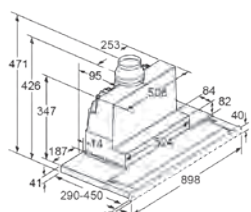

Výsuvný odsavač par, 90 cm

poloha LED světel
zadní panel max. 20 mm
X: v závislosti na vybavení