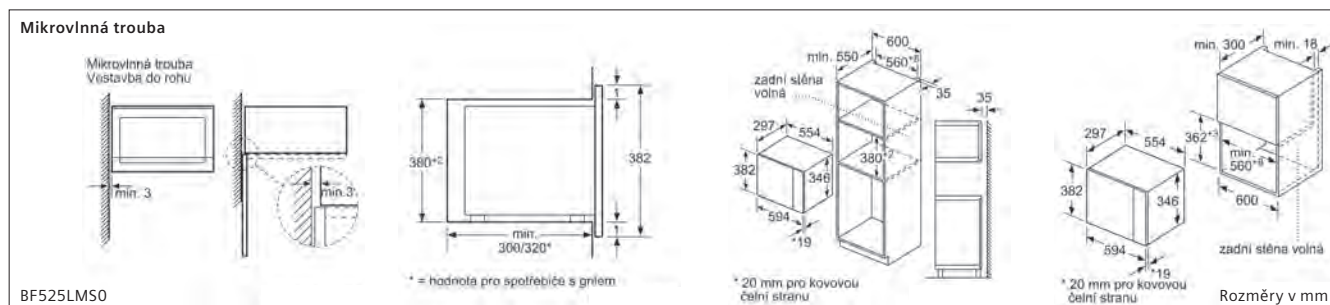

Nádoby na zmlkovanou kávu a na vodu se vyjmají dopředu. Doporučená výška vestavby 95–145 cm.

CT6... Rozměry v mm

Ohřevná zásuvka

min. 550 min. 20
880⁺⁵
290
594 535

BI630DNS1

Rozměry v mm

Ohřevná zásuvka

19
140
546 (se zástrčkou)
515 (bez zástrčky)
7,5
min. 550 35
590⁺⁴
560⁺⁵
130
594 500