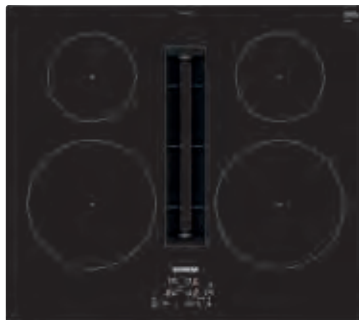

inductionAir Plus varná deska, 60 cm

EH611BE15E