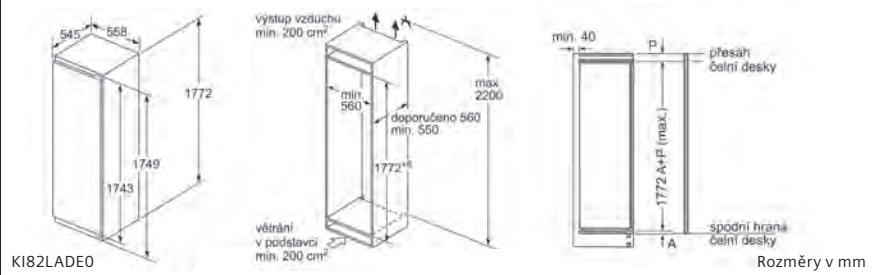

Chladicí automat