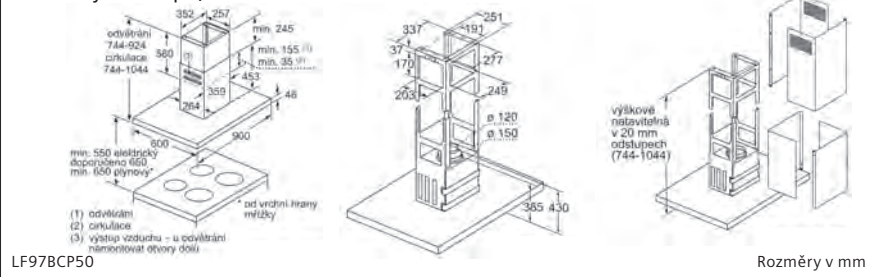

Rozměry v mm

Ostrůvkový odsavač par, 90 cm

LF97BCP50