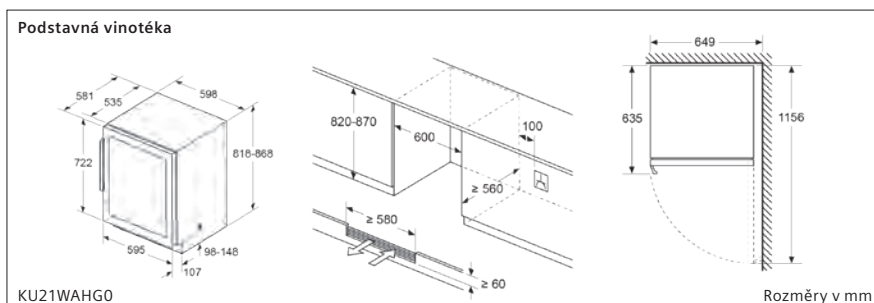

Rozměry pro vestavbu 60cm myček nádobí

Výška soklu v mm	Výška korpusu 655–765 mm																						
	Výška nivy v mm*											Výška korpusu 705–815 mm											
	815	820	825	830	835	840	845	850	855	860	865	870	875	880	885	890	895	900	905	910	915	920	925
50	81,5	81,5	81,5	81,5	81,5	81,5	81,5	81,5	81,5	81,5	86,5	86,5	86,5	86,5	86,5	86,5	86,5	86,5	86,5	86,5	86,5	86,5	
55	81,5	81,5	81,5	81,5	81,5	81,5	81,5	81,5	81,5	81,5	86,5	86,5	86,5	86,5	86,5	86,5	86,5	86,5	86,5	86,5	86,5	86,5	
60	81,5	81,5	81,5	81,5	81,5	81,5	81,5	81,5	81,5	81,5	86,5	86,5	86,5	86,5	86,5	86,5	86,5	86,5	86,5	86,5	86,5	86,5	
65	81,5	81,5	81,5	81,5	81,5	81,5	81,5	81,5	81,5	81,5	86,5	86,5	86,5	86,5	86,5	86,5	86,5	86,5	86,5	86,5	86,5	86,5	
70	81,5	81,5	81,5	81,5	81,5	81,5	81,5	81,5	81,5	81,5	86,5	86,5	86,5	86,5	86,5	86,5	86,5	86,5	86,5	86,5	86,5	86,5	
75	81,5	81,5	81,5	81,5	81,5	81,5	81,5	81,5	81,5	81,5	86,5	86,5	86,5	86,5	86,5	86,5	86,5	86,5	86,5	86,5	86,5	86,5	
80	81,5	81,5	81,5	81,5	81,5	81,5	81,5	81,5	81,5	81,5	86,5	86,5	86,5	86,5	86,5	86,5	86,5	86,5	86,5	86,5	86,5	86,5	
85	81,5	81,5	81,5	81,5	81,5	81,5	81,5	81,5	81,5	81,5	86,5	86,5	86,5	86,5	86,5	86,5	86,5	86,5	86,5	86,5	86,5	86,5	
90	81,5	81,5	81,5	81,5	81,5	81,5	81,5	81,5	81,5	81,5	86,5	86,5	86,5	86,5	86,5	86,5	86,5	86,5	86,5	86,5	86,5	86,5	
95	81,5	81,5	81,5	81,5	81,5	81,5	81,5	81,5	81,5	81,5	86,5	86,5	86,5	86,5	86,5	86,5	86,5	86,5	86,5	86,5	86,5	86,5	
100	81,5	81,5	81,5	81,5	81,5	81,5	81,5	81,5	81,5	81,5	86,5	86,5	86,5	86,5	86,5	86,5	86,5	86,5	86,5	86,5	86,5	86,5	
105	81,5	81,5	81,5	81,5	81,5	81,5	81,5	81,5	81,5	81,5	86,5	86,5	86,5	86,5	86,5	86,5	86,5	86,5	86,5	86,5	86,5	86,5	
110	81,5	81,5	81,5	81,5	81,5	81,5	81,5	81,5	81,5	81,5	86,5	86,5	86,5	86,5	86,5	86,5	86,5	86,5	86,5	86,5	86,5	86,5	
115	81,5	81,5	81,5	81,5	81,5	81,5	81,5	81,5	81,5	81,5	86,5	86,5	86,5	86,5	86,5	86,5	86,5	86,5	86,5	86,5	86,5	86,5	
120	81,5	81,5	81,5	81,5	81,5	81,5	81,5	81,5	81,5	81,5	86,5	86,5	86,5	86,5	86,5	86,5	86,5	86,5	86,5	86,5	86,5	86,5	
125	81,5	81,5	81,5	81,5	81,5	81,5	81,5	81,5	81,5	81,5	86,5	86,5	86,5	86,5	86,5	86,5	86,5	86,5	86,5	86,5	86,5	86,5	
130	81,5	81,5	81,5	81,5	81,5	81,5	81,5	81,5	81,5	81,5	86,5	86,5	86,5	86,5	86,5	86,5	86,5	86,5	86,5	86,5	86,5	86,5	
135	81,5	81,5	81,5	81,5	81,5	81,5	81,5	81,5	81,5	81,5	86,5	86,5	86,5	86,5	86,5	86,5	86,5	86,5	86,5	86,5	86,5	86,5	
140	81,5	81,5	81,5	81,5	81,5	81,5	81,5	81,5	81,5	81,5	86,5	86,5	86,5	86,5	86,5	86,5	86,5	86,5	86,5	86,5	86,5	86,5	
145	81,5	81,5	81,5	81,5	81,5	81,5	81,5	81,5	81,5	81,5	86,5	86,5	86,5	86,5	86,5	86,5	86,5	86,5	86,5	86,5	86,5	86,5	
150	81,5	81,5	81,5	81,5	81,5	81,5	81,5	81,5	81,5	81,5	86,5	86,5	86,5	86,5	86,5	86,5	86,5	86,5	86,5	86,5	86,5	86,5	
155	81,5	81,5	81,5	81,5	81,5	81,5	81,5	81,5	81,5	81,5	86,5	86,5	86,5	86,5	86,5	86,5	86,5	86,5	86,5	86,5	86,5	86,5	
160	81,5	81,5	81,5	81,5	81,5	81,5	81,5	81,5	81,5	81,5	86,5	86,5	86,5	86,5	86,5	86,5	86,5	86,5	86,5	86,5	86,5	86,5	
165		81,5	81,5	81,5	81,5	81,5	81,5	81,5	81,5	81,5	81,5	86,5	86,5	86,5	86,5	86,5	86,5	86,5	86,5	86,5	86,5	86,5	
170			81,5	81,5	81,5	81,5	81,5	81,5	81,5	81,5	81,5	81,5	86,5	86,5	86,5	86,5	86,5	86,5	86,5	86,5	86,5	86,5	
175				81,5	81,5	81,5	81,5	81,5	81,5	81,5	81,5	81,5	81,5	86,5	86,5	86,5	86,5	86,5	86,5	86,5	86,5	86,5	
180					81,5	81,5	81,5	81,5	81,5	81,5	81,5	81,5	81,5		86,5	86,5	86,5	86,5	86,5	86,5	86,5	86,5	
185						81,5	81,5	81,5	81,5	81,5	81,5	81,5	81,5			86,5	86,5	86,5	86,5	86,5	86,5	86,5	
190							81,5	81,5	81,5	81,5	81,5	81,5	81,5				86,5	86,5	86,5	86,5	86,5	86,5	
195								81,5	81,5	81,5	81,5	81,5	81,5					86,5	86,5	86,5	86,5	86,5	
200									81,5	81,5	81,5	81,5	81,5						86,5	86,5	86,5	86,5	
205										81,5	81,5	81,5	81,5							86,5	86,5	86,5	
210											81,5	81,5	81,5								86,5	86,5	
215												81,5	81,5									86,5	
220													81,5									86,5	

81,5 Vestavná myčka nádobí vysoká 81,5 cm s „normálními“ panty

81,5 Vestavná myčka nádobí vysoká 81,5 cm s varioPanty