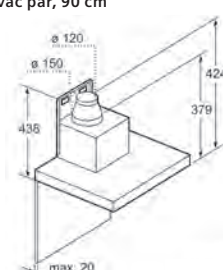

Nástěnný odsavač par, 90 cm

LC97BCP50