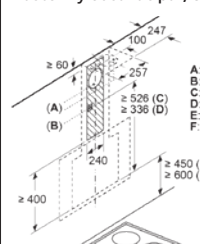

Nástěnný odsavač par, 80 cm

LC87KEM60