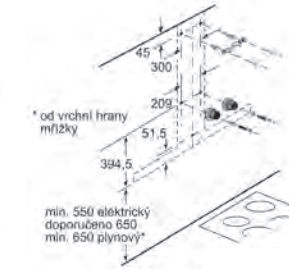

* od vrchní hrany mřížky