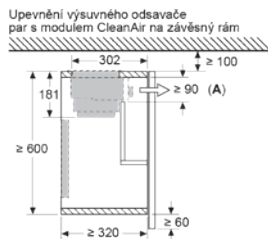

A: výměna filtru