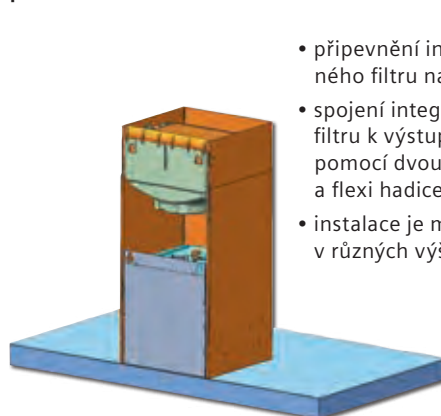

Instalace podle výšky komínu pomocí flexi hadice a svorkovnic

- připevnění integrovaného filtru na stěnu
- spojení integrovaného filtru k výstupu vzduchu pomocí dvou svorkovnic a flexi hadice
- instalace je možná v různých výškách