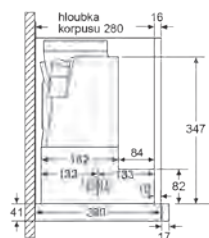

Výsuvný odsavač par, 90 cm

poloha LED světel
zadní panel max. 20 mm
X: v závislosti na vybavení

LI97RA56

Rozměry v mm

Stropní odsavač par, 90 cm

LR97CAQ50

Rozměry v mm

Výsuvný odsavač par, 60 cm

Nastavení hloubky filtrové zásuvky možné do 29 mm

poloha LED světel
zadní panel max. 20 mm

LI69SA684

Rozměry v mm