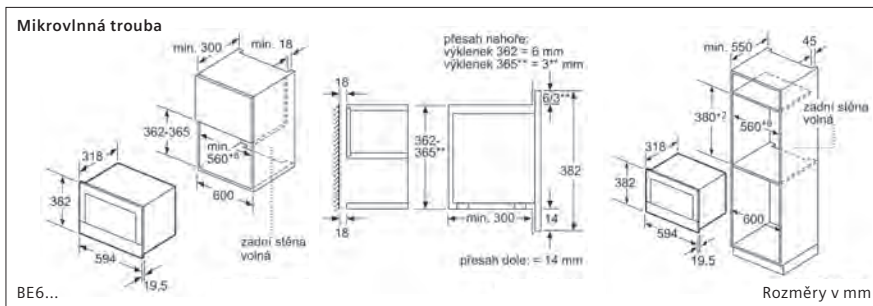

Nádoby na zmlkovanou kávu a na vodu se vyjmají dopředu. Doporučená výška vestavby 95–145 cm.

CT6... Rozměry v mm

Ohřevná zásuvka

min. 550 min. 20
880⁺⁵
290
594 535

BI630DNS1

Rozměry v mm

Ohřevná zásuvka

19
140
546 (se zástrčkou)
515 (bez zástrčky)
7,5
min. 550 35
590⁺⁴
560⁺⁵
130
594 500