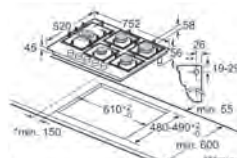

Plynová varná deska, 75 cm