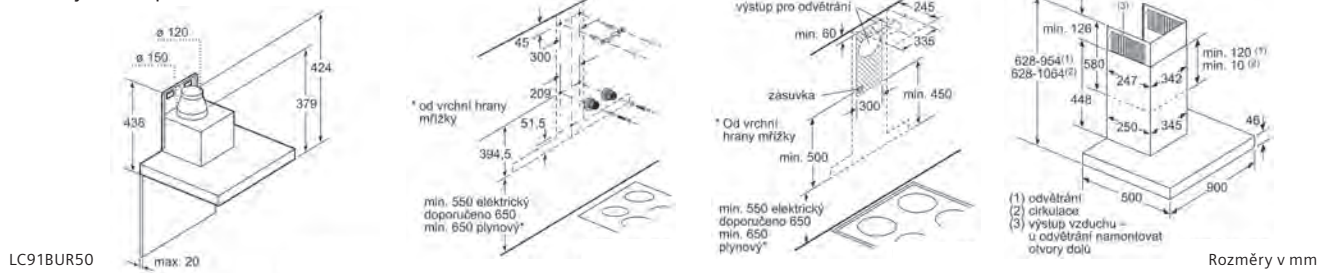

Nástěnný odsavač par, 90 cm