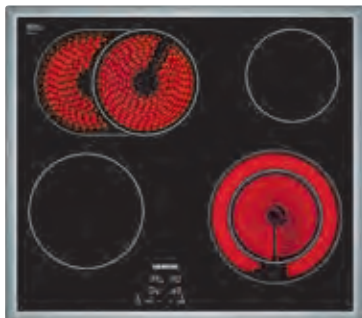

Produktová řada	iQ100	iQ300	iQ500	iQ700	Produktová řada	iQ100	iQ300	iQ500	iQ700
Design	• nerezový rámeček					• U-fazeta				
Výbava / komfort	• senzorové ovládání touchControl • možnost blokace ovládacího panelu na 20 s při čištění během vaření • funkce reStart					• senzorové ovládání touchControl • timer • minutka • možnost blokace ovládacího panelu na 20 s při čištění během vaření • funkce reStart				
Bezpečnost	• hlavní vypínač • kontrolka provozu • 2stupňový ukazatel zbytkového tepla pro každou varnou zónu • dětská pojistka • bezpečnostní vypínání					• hlavní vypínač • kontrolka provozu • 2stupňový ukazatel zbytkového tepla pro každou varnou zónu • dětská pojistka • bezpečnostní vypínání				
Rychlost	• funkce powerBoost					• funkce powerBoost				
Výkon a počet varných zón	• 4 varné zóny highSpeed, z toho: 1 dvouokružová zóna, 1 varná zóna s rozšířením na pečicí zónu • 1x Ø180 mm, 2 kW; 1x Ø265 mm, 2,6 kW; 1x Ø145 mm, 1,2 kW; 1x Ø210 mm, 2,2 kW • 17 stupňů výkonu					• 4 varné zóny highSpeed, z toho: 1 dvouokružová zóna • 1x Ø145 mm, 1,2 kW; 1x Ø180 mm, 2 kW; 1x Ø145 mm, 1,2 kW; 1x Ø120 mm, 0,75 kW • 17 stupňů výkonu				
Příslušenství										
Rozměry (V × Š × H) a technické informace	spotřebiče: 48 × 583 × 513 mm pro instalaci: 48 × 560 × 490 mm • min. výška pracovní desky: 20 mm • příkon: 7,5 kW • přípojovací kabel není součástí balení • typ připojení: třífázové					spotřebiče: 45 × 592 × 522 mm pro instalaci: 45 × 560 × 490 mm • min. výška pracovní desky: 20 mm • příkon: 6,6 kW • přípojovací kabel není součástí balení • typ připojení: třífázové				
Zvláštní příslušenství	• HZ390090 Wok pánev • HZ392617 mezidno 60 × 60 cm pro montáž nad zásuvku									
Cena*	12 490 Kč					10 490 Kč