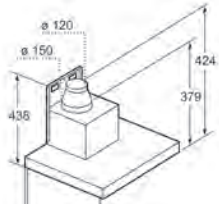

Nástěnný odsavač par, 60 cm

LC67BCP50

max: 20