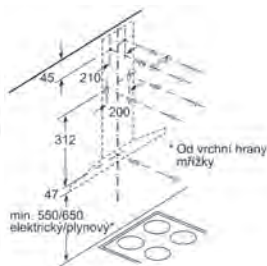

* Od vrchní hrany mřížky

min. 550/650 elektrický/plynový*