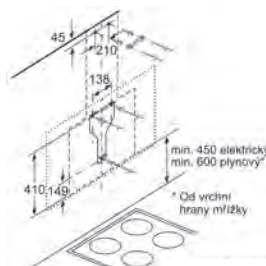

Nástěnný odsavač par, 90 cm

LC96QFM50

* Od vrchní hrany mřížky

min. 550/650 elektrický/plynový*

* Od vrchní hrany mřížky

min. 550/650 elektrický/plynový*

(1) odvětrání
(2) cirkulace
(3) výstup vzduchu – u odvětrání namontovat otvory dolů

Rozměry v mm

Nástěnný odsavač par, 90 cm

LC96QBM50

* Od vrchní hrany mřížky

min. 550/650 elektrický/plynový*

* Od vrchní hrany mřížky

min. 550/650 elektrický/plynový*

(1) odvětrání
(2) cirkulace
(3) výstup vzduchu – u odvětrání namontovat otvory dolů

Rozměry v mm

Nástěnný odsavač par, 90 cm

LC97BCP50

* od vrchní hrany mřížky

* Od vrchní hrany mřížky

(1) odvětrání
(2) cirkulace
(3) výstup vzduchu – u odvětrání namontovat otvory dolů

Rozměry v mm

Nástěnný odsavač par, 90 cm

(1) poloha zásuvky

Dbejte na maximální tloušťku zadní stěny.

LC97FLP60

* Od vrchní hrany mřížky

min. 450 elektrický min. 600 plynový*

* Od vrchní hrany mřížky

Rozměry v mm

Nástěnný odsavač par, 80 cm

LC87KEM60

A: Cirkulace
B: Odvětrání - drážky montuje směrem dolů

Rozměry v mm