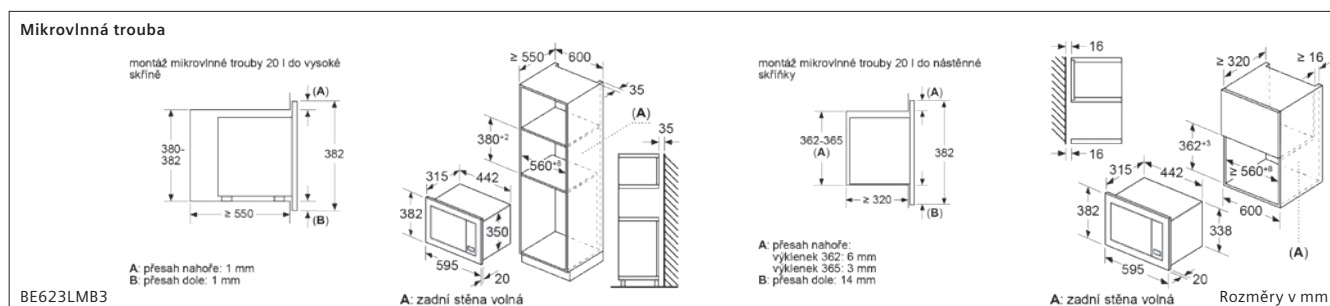

Nádoby na zmlkovanou kávu a na vodu se vyjmají dopředu. Doporučená výška vestavby 95–145 cm.

CT6... Rozměry v mm

Ohřevná zásuvka

min. 550 min. 20
880⁺⁵
290
594 535

BI630DNS1

Rozměry v mm

Ohřevná zásuvka

19
140
546 (se zástrčkou)
515 (bez zástrčky)
7,5
min. 550 35
590⁺⁴
560⁺⁵
130
594 500