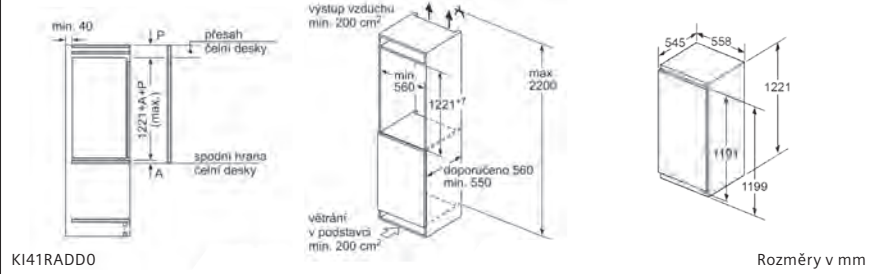

Chladicí automat