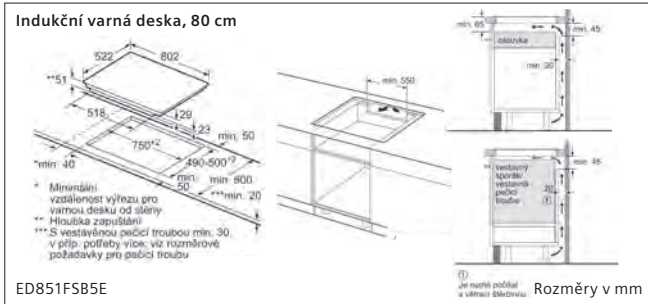

574 490
84
90
470
90
475
89
331 243
99
≥ 100

A: s kolenem „M“ 90°
B: s kolenem „L“ 90°

EH611BE15E

Rozměry v mm

Indukční varná deska, 60 cm

* Minimální vzdálenost výřezu pro varnou desku od stěny
 ** Hloubka zapuštění
 *** S vestavěnou pečicí troubou v příp. potřeby více; viz rozměrové požadavky pro pečicí troubu