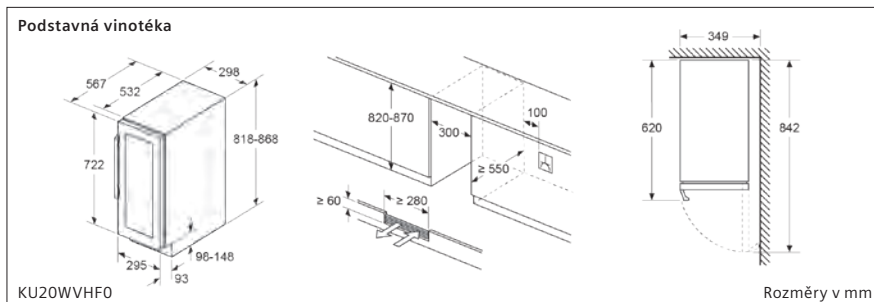

Rozměry pro vestavbu 60cm myček nádobí

Výška soklu v mm	Výška korpusu 655–765 mm																						
	Výška nivy v mm*											Výška korpusu 705–815 mm											
	815	820	825	830	835	840	845	850	855	860	865	870	875	880	885	890	895	900	905	910	915	920	925
50	81,5	81,5	81,5	81,5	81,5	81,5	81,5	81,5	81,5	81,5	86,5	86,5	86,5	86,5	86,5	86,5	86,5	86,5	86,5	86,5	86,5	86,5	
55	81,5	81,5	81,5	81,5	81,5	81,5	81,5	81,5	81,5	81,5	86,5	86,5	86,5	86,5	86,5	86,5	86,5	86,5	86,5	86,5	86,5	86,5	
60	81,5	81,5	81,5	81,5	81,5	81,5	81,5	81,5	81,5	81,5	86,5	86,5	86,5	86,5	86,5	86,5	86,5	86,5	86,5	86,5	86,5	86,5	
65	81,5	81,5	81,5	81,5	81,5	81,5	81,5	81,5	81,5	81,5	86,5	86,5	86,5	86,5	86,5	86,5	86,5	86,5	86,5	86,5	86,5	86,5	
70	81,5	81,5	81,5	81,5	81,5	81,5	81,5	81,5	81,5	81,5	86,5	86,5	86,5	86,5	86,5	86,5	86,5	86,5	86,5	86,5	86,5	86,5	
75	81,5	81,5	81,5	81,5	81,5	81,5	81,5	81,5	81,5	81,5	86,5	86,5	86,5	86,5	86,5	86,5	86,5	86,5	86,5	86,5	86,5	86,5	
80	81,5	81,5	81,5	81,5	81,5	81,5	81,5	81,5	81,5	81,5	86,5	86,5	86,5	86,5	86,5	86,5	86,5	86,5	86,5	86,5	86,5	86,5	
85	81,5	81,5	81,5	81,5	81,5	81,5	81,5	81,5	81,5	81,5	86,5	86,5	86,5	86,5	86,5	86,5	86,5	86,5	86,5	86,5	86,5	86,5	
90	81,5	81,5	81,5	81,5	81,5	81,5	81,5	81,5	81,5	81,5	86,5	86,5	86,5	86,5	86,5	86,5	86,5	86,5	86,5	86,5	86,5	86,5	
95	81,5	81,5	81,5	81,5	81,5	81,5	81,5	81,5	81,5	81,5	86,5	86,5	86,5	86,5	86,5	86,5	86,5	86,5	86,5	86,5	86,5	86,5	
100	81,5	81,5	81,5	81,5	81,5	81,5	81,5	81,5	81,5	81,5	86,5	86,5	86,5	86,5	86,5	86,5	86,5	86,5	86,5	86,5	86,5	86,5	
105	81,5	81,5	81,5	81,5	81,5	81,5	81,5	81,5	81,5	81,5	86,5	86,5	86,5	86,5	86,5	86,5	86,5	86,5	86,5	86,5	86,5	86,5	
110	81,5	81,5	81,5	81,5	81,5	81,5	81,5	81,5	81,5	81,5	86,5	86,5	86,5	86,5	86,5	86,5	86,5	86,5	86,5	86,5	86,5	86,5	
115	81,5	81,5	81,5	81,5	81,5	81,5	81,5	81,5	81,5	81,5	86,5	86,5	86,5	86,5	86,5	86,5	86,5	86,5	86,5	86,5	86,5	86,5	
120	81,5	81,5	81,5	81,5	81,5	81,5	81,5	81,5	81,5	81,5	86,5	86,5	86,5	86,5	86,5	86,5	86,5	86,5	86,5	86,5	86,5	86,5	
125	81,5	81,5	81,5	81,5	81,5	81,5	81,5	81,5	81,5	81,5	86,5	86,5	86,5	86,5	86,5	86,5	86,5	86,5	86,5	86,5	86,5	86,5	
130	81,5	81,5	81,5	81,5	81,5	81,5	81,5	81,5	81,5	81,5	86,5	86,5	86,5	86,5	86,5	86,5	86,5	86,5	86,5	86,5	86,5	86,5	
135	81,5	81,5	81,5	81,5	81,5	81,5	81,5	81,5	81,5	81,5	86,5	86,5	86,5	86,5	86,5	86,5	86,5	86,5	86,5	86,5	86,5	86,5	
140	81,5	81,5	81,5	81,5	81,5	81,5	81,5	81,5	81,5	81,5	86,5	86,5	86,5	86,5	86,5	86,5	86,5	86,5	86,5	86,5	86,5	86,5	
145	81,5	81,5	81,5	81,5	81,5	81,5	81,5	81,5	81,5	81,5	86,5	86,5	86,5	86,5	86,5	86,5	86,5	86,5	86,5	86,5	86,5	86,5	
150	81,5	81,5	81,5	81,5	81,5	81,5	81,5	81,5	81,5	81,5	86,5	86,5	86,5	86,5	86,5	86,5	86,5	86,5	86,5	86,5	86,5	86,5	
155	81,5	81,5	81,5	81,5	81,5	81,5	81,5	81,5	81,5	81,5	86,5	86,5	86,5	86,5	86,5	86,5	86,5	86,5	86,5	86,5	86,5	86,5	
160	81,5	81,5	81,5	81,5	81,5	81,5	81,5	81,5	81,5	81,5	86,5	86,5	86,5	86,5	86,5	86,5	86,5	86,5	86,5	86,5	86,5	86,5	
165		81,5	81,5	81,5	81,5	81,5	81,5	81,5	81,5	81,5	81,5	86,5	86,5	86,5	86,5	86,5	86,5	86,5	86,5	86,5	86,5	86,5	
170			81,5	81,5	81,5	81,5	81,5	81,5	81,5	81,5	81,5	81,5	86,5	86,5	86,5	86,5	86,5	86,5	86,5	86,5	86,5	86,5	
175				81,5	81,5	81,5	81,5	81,5	81,5	81,5	81,5	81,5	81,5	86,5	86,5	86,5	86,5	86,5	86,5	86,5	86,5	86,5	
180					81,5	81,5	81,5	81,5	81,5	81,5	81,5	81,5	81,5		86,5	86,5	86,5	86,5	86,5	86,5	86,5	86,5	
185						81,5	81,5	81,5	81,5	81,5	81,5	81,5	81,5			86,5	86,5	86,5	86,5	86,5	86,5	86,5	
190							81,5	81,5	81,5	81,5	81,5	81,5	81,5				86,5	86,5	86,5	86,5	86,5	86,5	
195								81,5	81,5	81,5	81,5	81,5	81,5					86,5	86,5	86,5	86,5	86,5	
200									81,5	81,5	81,5	81,5	81,5						86,5	86,5	86,5	86,5	
205										81,5	81,5	81,5	81,5							86,5	86,5	86,5	
210											81,5	81,5	81,5								86,5	86,5	
215												81,5	81,5									86,5	
220													81,5									86,5	

81,5 Vestavná myčka nádobí vysoká 81,5 cm s „normálními“ panty

81,5 Vestavná myčka nádobí vysoká 81,5 cm s varioPanty