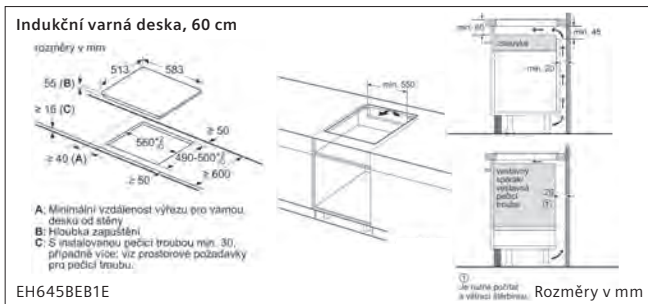

574 490
84
90
470
90
475
89
331 243
99
≥ 100

A: s kolenem „M“ 90°
B: s kolenem „L“ 90°

EH611BE15E

Rozměry v mm

Indukční varná deska, 60 cm

* Minimální vzdálenost výřezu pro varnou desku od stěny
 ** Hloubka zapuštění
 *** S vestavěnou pečicí troubou v příp. potřeby více; viz rozměrové požadavky pro pečicí troubu