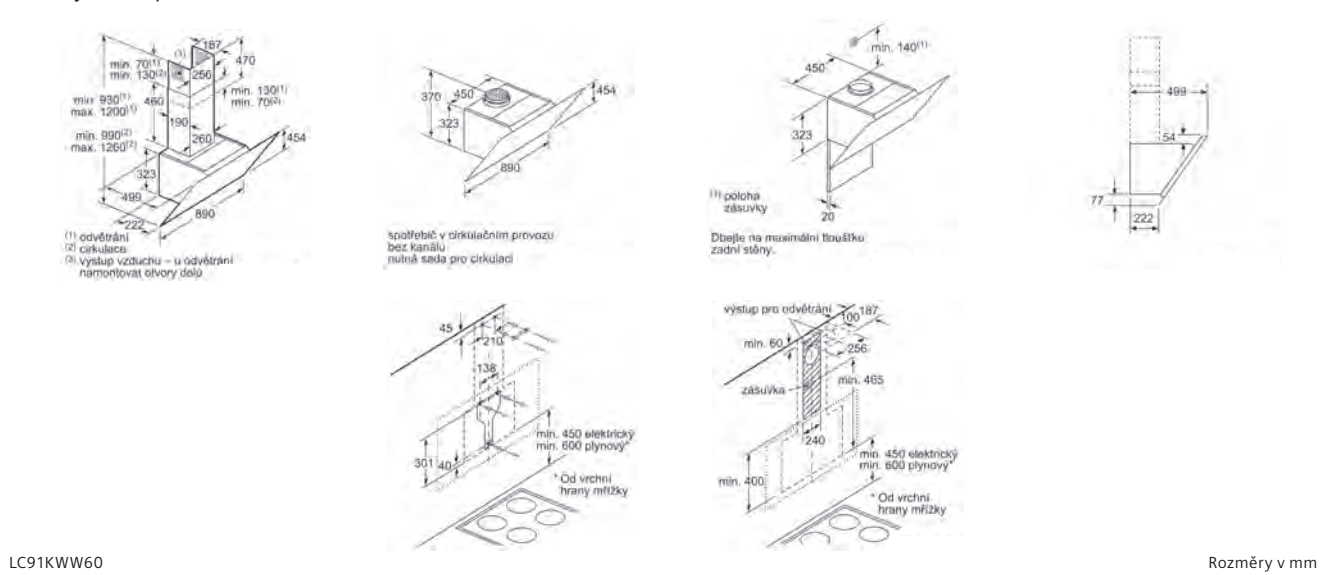

Nástěnný odsavač par, 90 cm