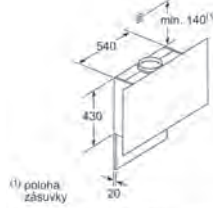

Nástěnný odsavač par, 90 cm

(1) poloha zásuvky

Dbejte na maximální tloušťku zadní stěny.

LC97FVW60