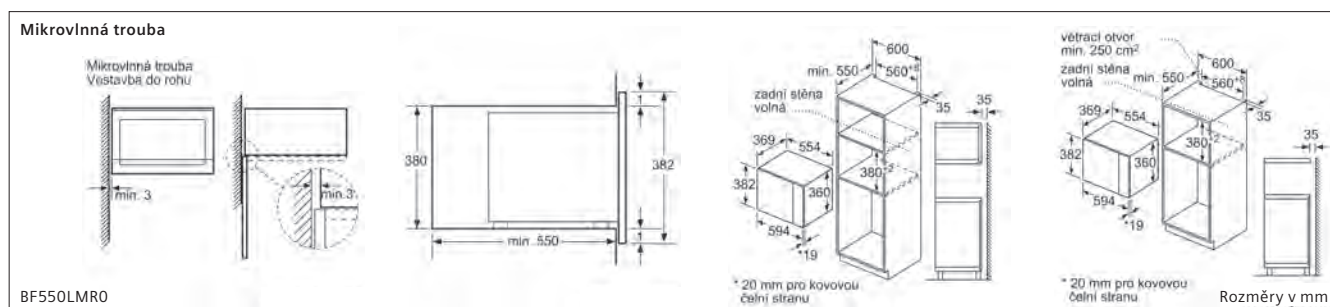

Nádoby na zmlkovanou kávu a na vodu se vyjmají dopředu. Doporučená výška vestavby 95–145 cm.

CT6... Rozměry v mm

Ohřevná zásuvka

min. 550 min. 20
880⁺⁵
290
594 535

BI630DNS1

Rozměry v mm

Ohřevná zásuvka

19
140
546 (se zástrčkou)
515 (bez zástrčky)
7,5
min. 550 35
590⁺⁴
560⁺⁵
130
594 500