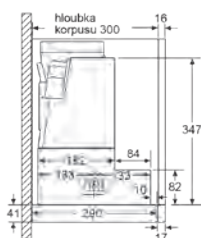

Výsuvný odsavač par, 90 cm

poloha LED světel
zadní panel max. 20 mm
X: v závislosti na vybavení

LI97RA56

Rozměry v mm

Stropní odsavač par, 90 cm

LR97CAQ50

Rozměry v mm

Výsuvný odsavač par, 60 cm

Nastavení hloubky filtrové zásuvky možné do 29 mm

poloha LED světel
zadní panel max. 20 mm

LI69SA684

Rozměry v mm